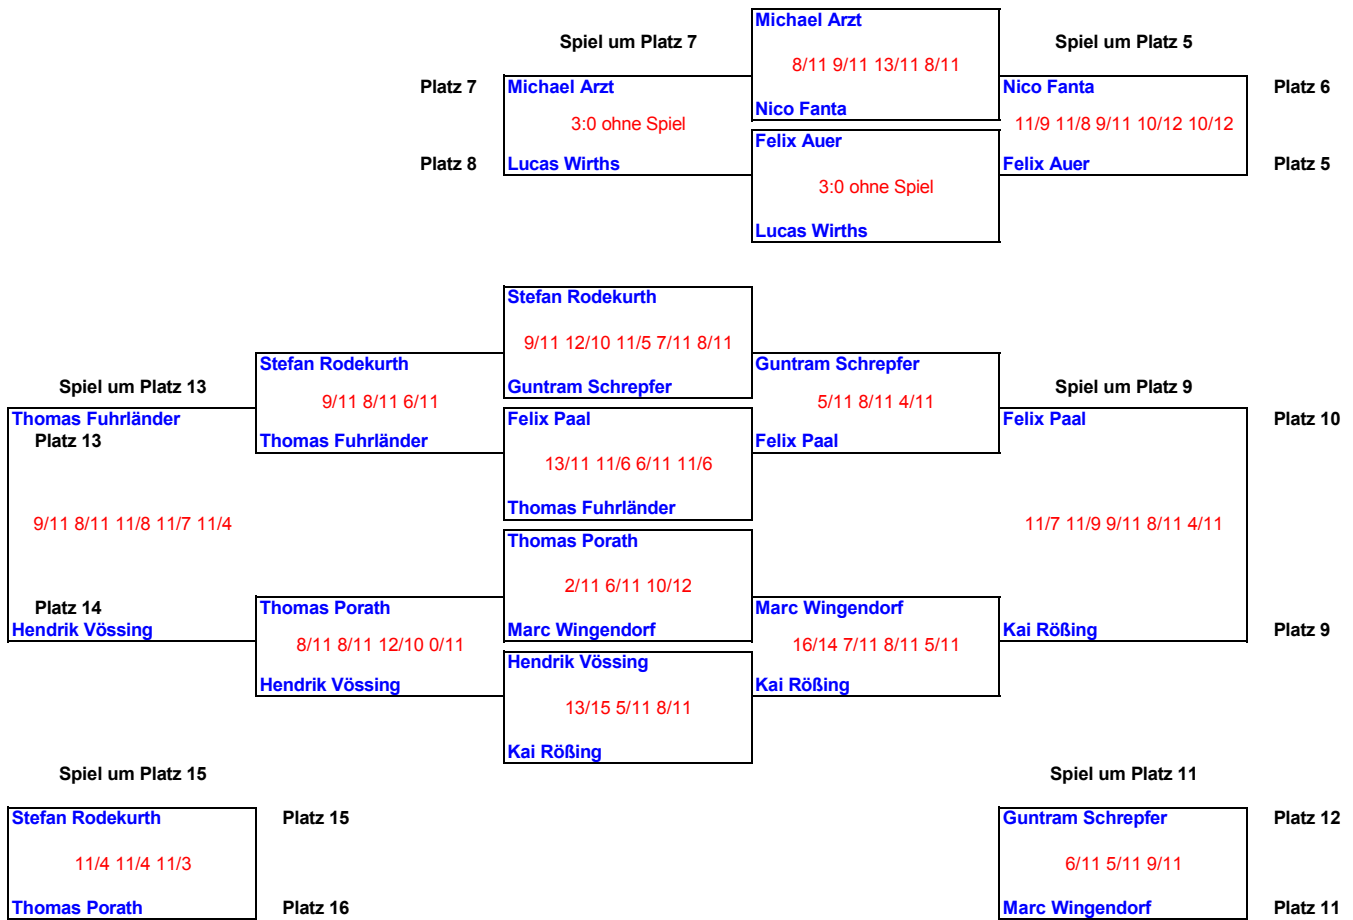

2. Plansecur Squash Open

Sportpark am Kreuzeck, St. Augustin, 15. - 17. Oktober 2010

Damen A

Platz 13 - 17		A	B	C	D	E	Siege	Sätze	Platz
A	Susi Wirths		8/11 7/11 8/11	11/6 9/11 11/4 11/1	11/5 11/2 11/4	11/5 8/11 13/15 11/13	2		15
B	Laura Kutsch	11/8 11/7 11/8		11/2 11/1 11/6	11/5 11/3 11/1	9/11 7/11 11/7 4/11	3		14
C	Tatjana Scholl	6/11 11/9 4/11 1/11	2/11 1/11 6/11		11/5 12/10 11/2	3/11 3/11 5/11	1		16
D	Romina Hoppenreis	5/11 2/11 4/11	5/11 3/11 1/11	5/11 10/12 2/11		3/11 0/11 4/11	0		17
E	Stefanie Rösner	5/11 11/8 15/13 13/11	11/9 11/7 7/11 11/4	11/3 11/3 11/5	11/3 11/0 11/4		4		13

2. Plansecur Squash Open

Sportpark am Kreuzeck, St. Augustin, 15. - 17. Oktober 2010

HERREN A

2. Plansecur Squash Open

Sportpark am Kreuzeck, St. Augustin, 15. - 17. Oktober 2010

HERREN B

2. Plansecur Squash Open

Sportpark am Kreuzeck, St. Augustin, 15. - 17. Oktober 2010

HERREN C

Platz 2

Platz 1

Platz 4

Platz 3

2. Plansecur Squash Open

Sportpark am Kreuzeck, St. Augustin, 15. - 17. Oktober 2010

HERREN C

2. Plansecur Squash Open

Sportpark am Kreuzeck, St. Augustin, 15. - 17. Oktober 2010

HERREN C