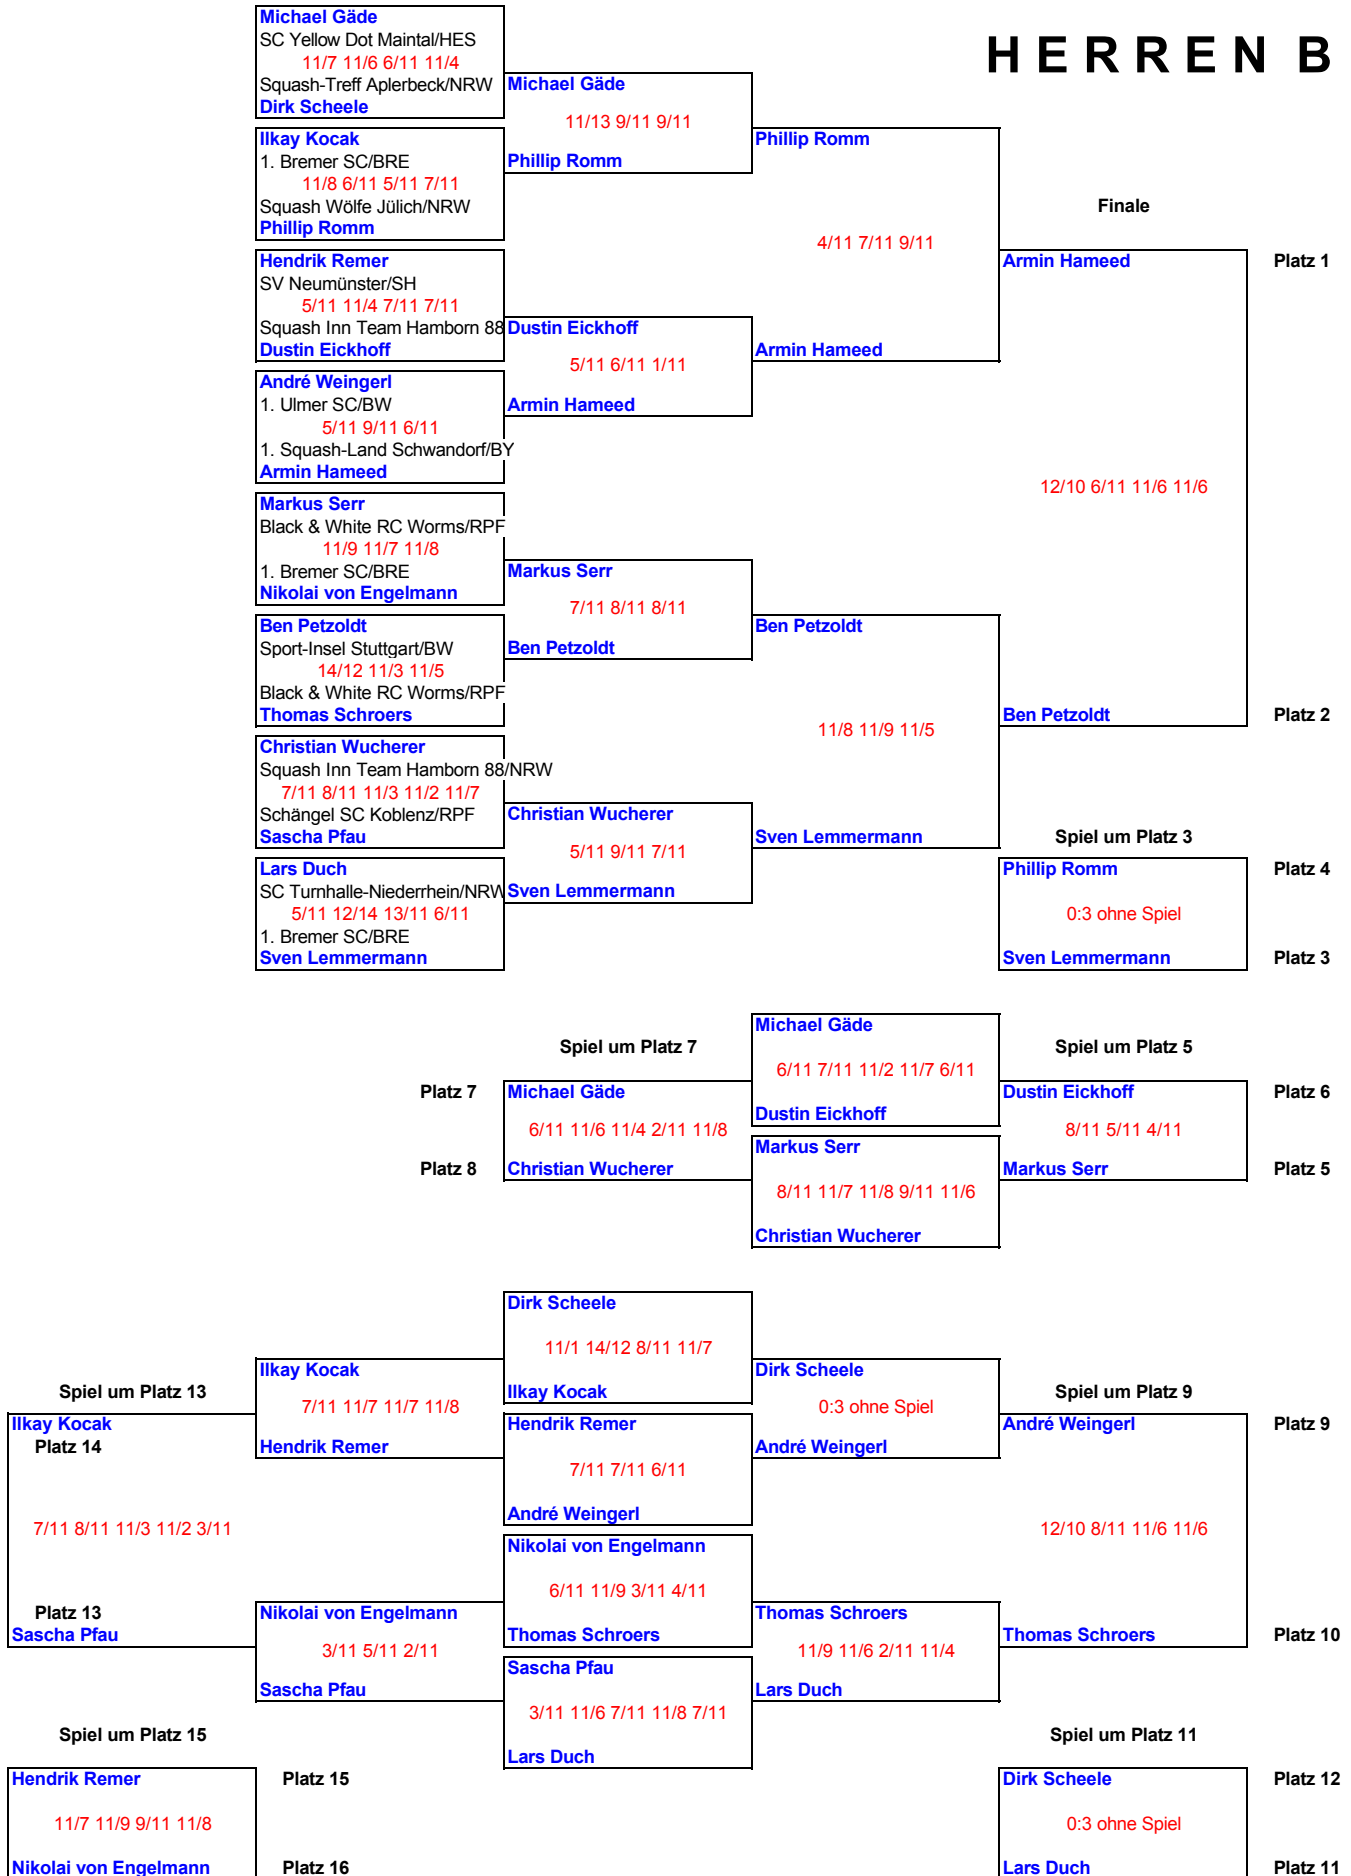

2. Plansecur Squash Open

Sportpark am Kreuzeck, St. Augustin, 15. - 17. Oktober 2010

Damen A

Platz 13 - 17		A	B	C	D	E	Siege	Sätze	Platz
A	Susi Wirths		8/11 7/11 8/11	11/6 9/11 11/4 11/1	11/5 11/2 11/4	11/5 8/11 13/15 11/13	2		15
B	Laura Kutsch	11/8 11/7 11/8		11/2 11/1 11/6	11/5 11/3 11/1	9/11 7/11 11/7 4/11	3		14
C	Tatjana Scholl	6/11 11/9 4/11 1/11	2/11 1/11 6/11		11/5 12/10 11/2	3/11 3/11 5/11	1		16
D	Romina Hoppenreis	5/11 2/11 4/11	5/11 3/11 1/11	5/11 10/12 2/11		3/11 0/11 4/11	0		17
E	Stefanie Rösner	5/11 11/8 15/13 13/11	11/9 11/7 7/11 11/4	11/3 11/3 11/5	11/3 11/0 11/4		4		13

2. Plansecur Squash Open

Sportpark am Kreuzeck, St. Augustin, 15. - 17. Oktober 2010

HERREN A

2. Plansecur Squash Open

Sportpark am Kreuzeck, St. Augustin, 15. - 17. Oktober 2010

HERREN B

2. Plansecur Squash Open

Sportpark am Kreuzeck, St. Augustin, 15. - 17. Oktober 2010

HERREN C

Platz 2

Platz 1

Platz 4

Platz 3

2. Plansecur Squash Open

Sportpark am Kreuzeck, St. Augustin, 15. - 17. Oktober 2010

HERREN C

2. Plansecur Squash Open

Sportpark am Kreuzeck, St. Augustin, 15. - 17. Oktober 2010

HERREN C