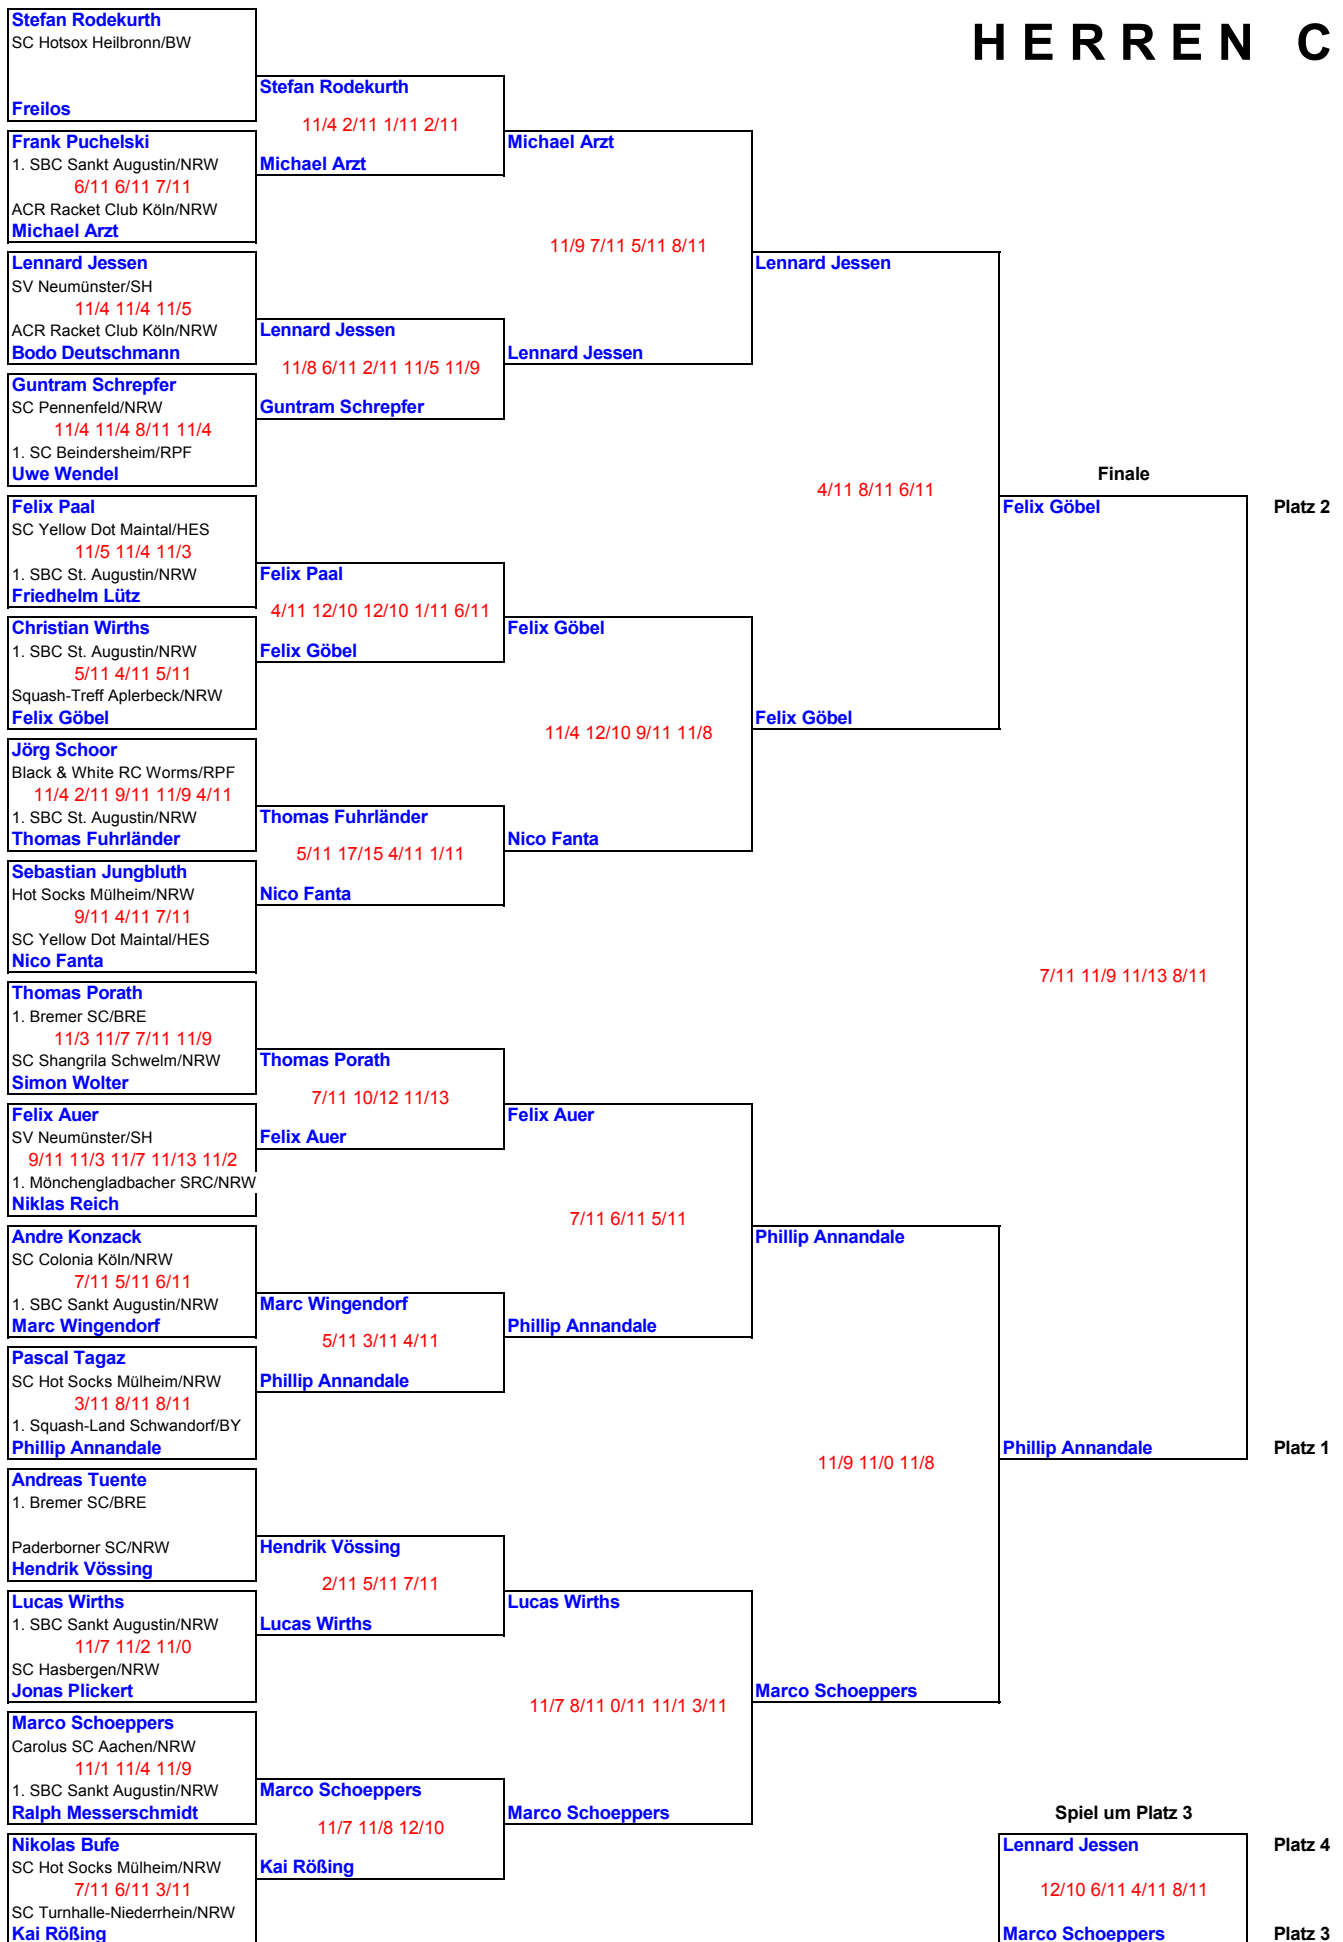

2. Plansecur Squash Open

Sportpark am Kreuzeck, St. Augustin, 15. - 17. Oktober 2010

Damen A

Platz 13 - 17		A	B	C	D	E	Siege	Sätze	Platz
A	Susi Wirths		8/11 7/11 8/11	11/6 9/11 11/4 11/1	11/5 11/2 11/4	11/5 8/11 13/15 11/13	2		15
B	Laura Kutsch	11/8 11/7 11/8		11/2 11/1 11/6	11/5 11/3 11/1	9/11 7/11 11/7 4/11	3		14
C	Tatjana Scholl	6/11 11/9 4/11 1/11	2/11 1/11 6/11		11/5 12/10 11/2	3/11 3/11 5/11	1		16
D	Romina Hoppenreis	5/11 2/11 4/11	5/11 3/11 1/11	5/11 10/12 2/11		3/11 0/11 4/11	0		17
E	Stefanie Rösner	5/11 11/8 15/13 13/11	11/9 11/7 7/11 11/4	11/3 11/3 11/5	11/3 11/0 11/4		4		13

2. Plansecur Squash Open

Sportpark am Kreuzeck, St. Augustin, 15. - 17. Oktober 2010

HERREN A

2. Plansecur Squash Open

Sportpark am Kreuzeck, St. Augustin, 15. - 17. Oktober 2010

HERREN B

2. Plansecur Squash Open

Sportpark am Kreuzeck, St. Augustin, 15. - 17. Oktober 2010

HERREN C

Platz 2

Platz 1

Platz 4

Platz 3

2. Plansecur Squash Open

Sportpark am Kreuzeck, St. Augustin, 15. - 17. Oktober 2010

HERREN C

2. Plansecur Squash Open

Sportpark am Kreuzeck, St. Augustin, 15. - 17. Oktober 2010

HERREN C