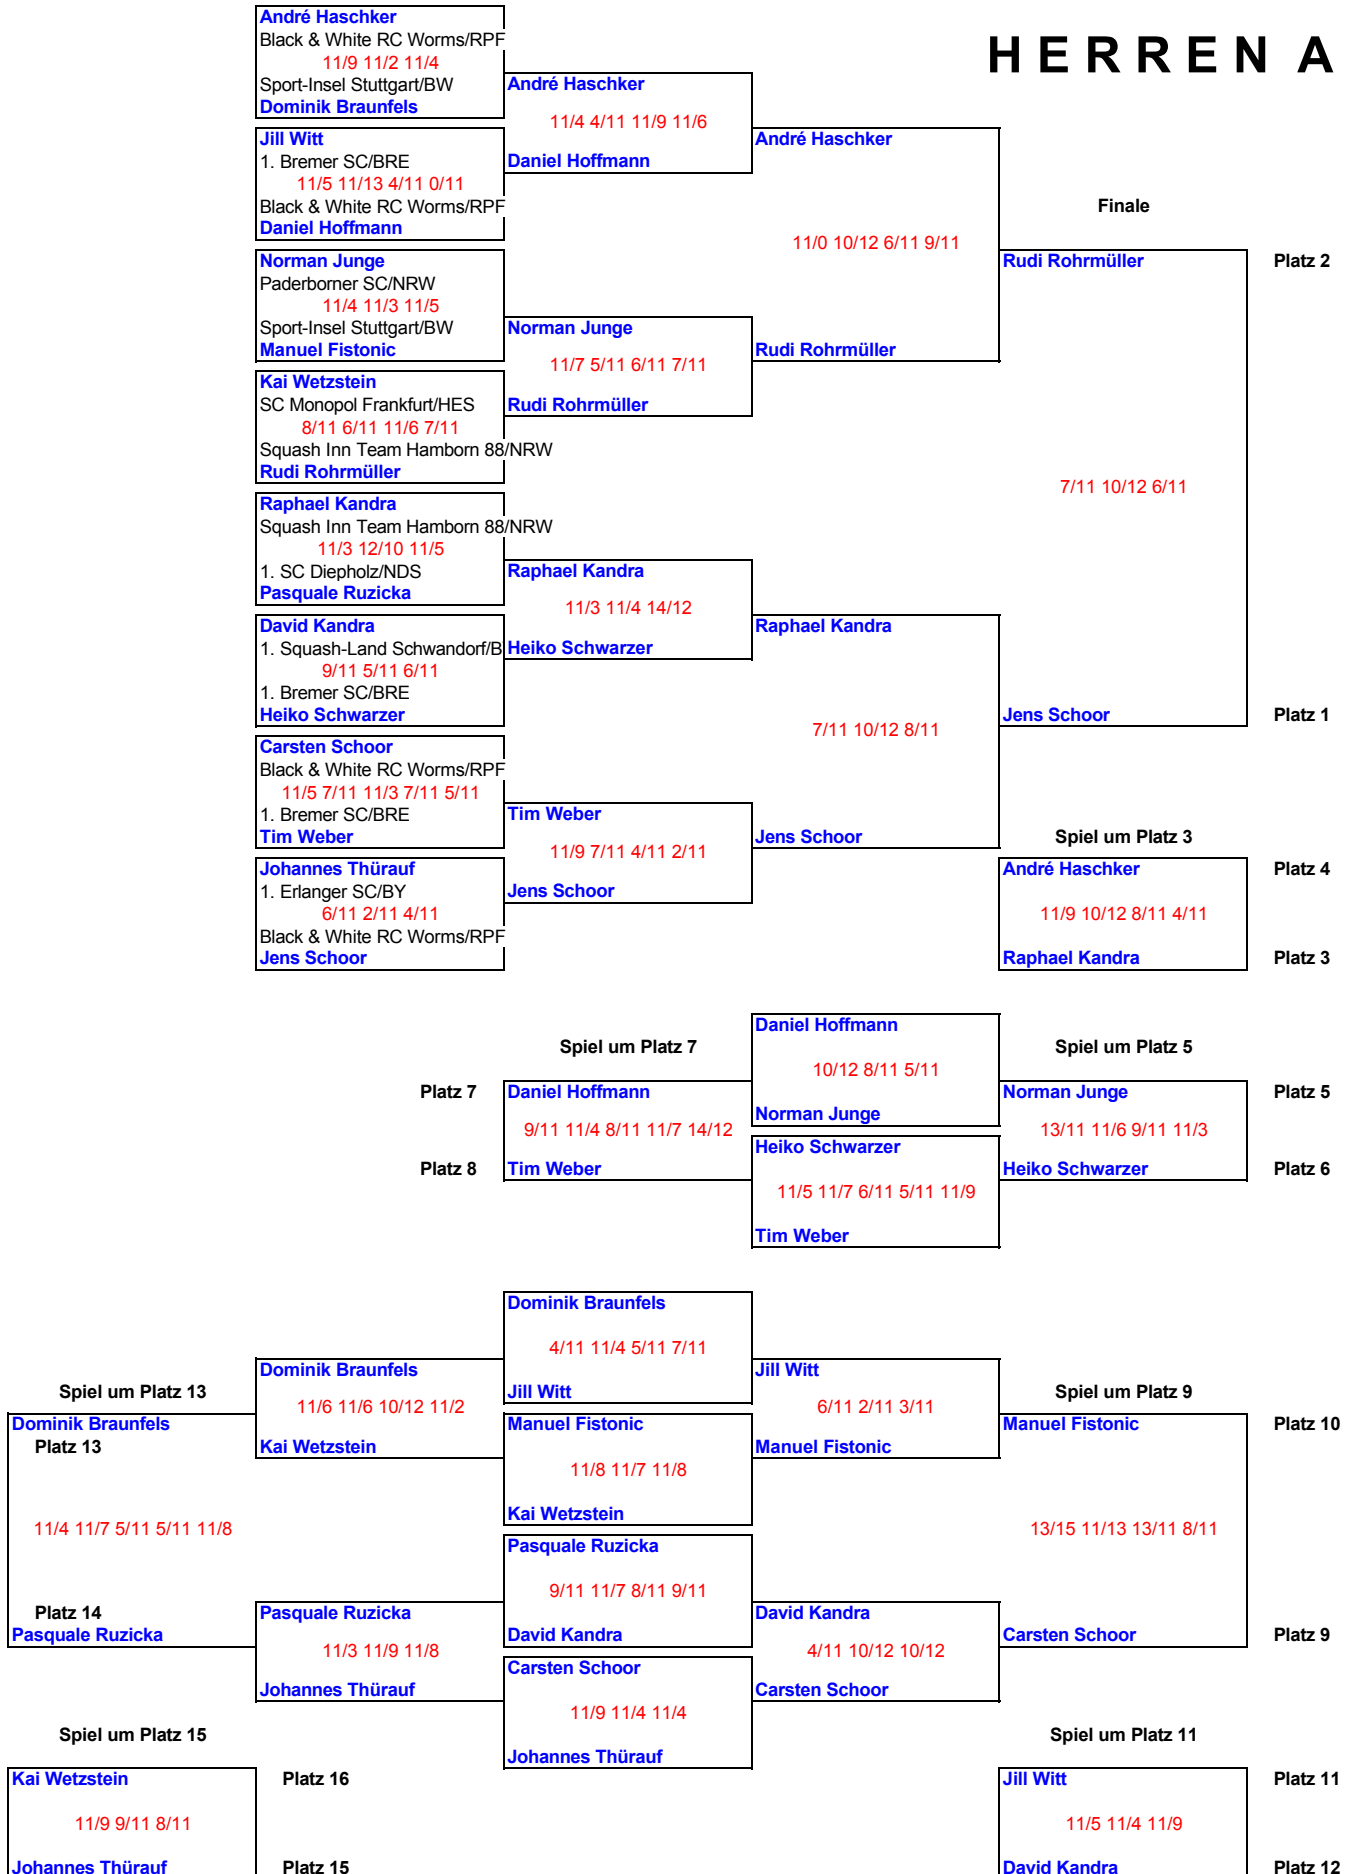

2. Plansecur Squash Open

Sportpark am Kreuzeck, St. Augustin, 15. - 17. Oktober 2010

Damen A

Platz 13 - 17		A	B	C	D	E	Siege	Sätze	Platz
A	Susi Wirths		8/11 7/11 8/11	11/6 9/11 11/4 11/1	11/5 11/2 11/4	11/5 8/11 13/15 11/13	2		15
B	Laura Kutsch	11/8 11/7 11/8		11/2 11/1 11/6	11/5 11/3 11/1	9/11 7/11 11/7 4/11	3		14
C	Tatjana Scholl	6/11 11/9 4/11 1/11	2/11 1/11 6/11		11/5 12/10 11/2	3/11 3/11 5/11	1		16
D	Romina Hoppenreis	5/11 2/11 4/11	5/11 3/11 1/11	5/11 10/12 2/11		3/11 0/11 4/11	0		17
E	Stefanie Rösner	5/11 11/8 15/13 13/11	11/9 11/7 7/11 11/4	11/3 11/3 11/5	11/3 11/0 11/4		4		13

2. Plansecur Squash Open

Sportpark am Kreuzeck, St. Augustin, 15. - 17. Oktober 2010

HERREN A

2. Plansecur Squash Open

Sportpark am Kreuzeck, St. Augustin, 15. - 17. Oktober 2010

HERREN B

2. Plansecur Squash Open

Sportpark am Kreuzeck, St. Augustin, 15. - 17. Oktober 2010

HERREN C

Platz 2

Platz 1

Platz 4

Platz 3

2. Plansecur Squash Open

Sportpark am Kreuzeck, St. Augustin, 15. - 17. Oktober 2010

HERREN C

2. Plansecur Squash Open

Sportpark am Kreuzeck, St. Augustin, 15. - 17. Oktober 2010

HERREN C