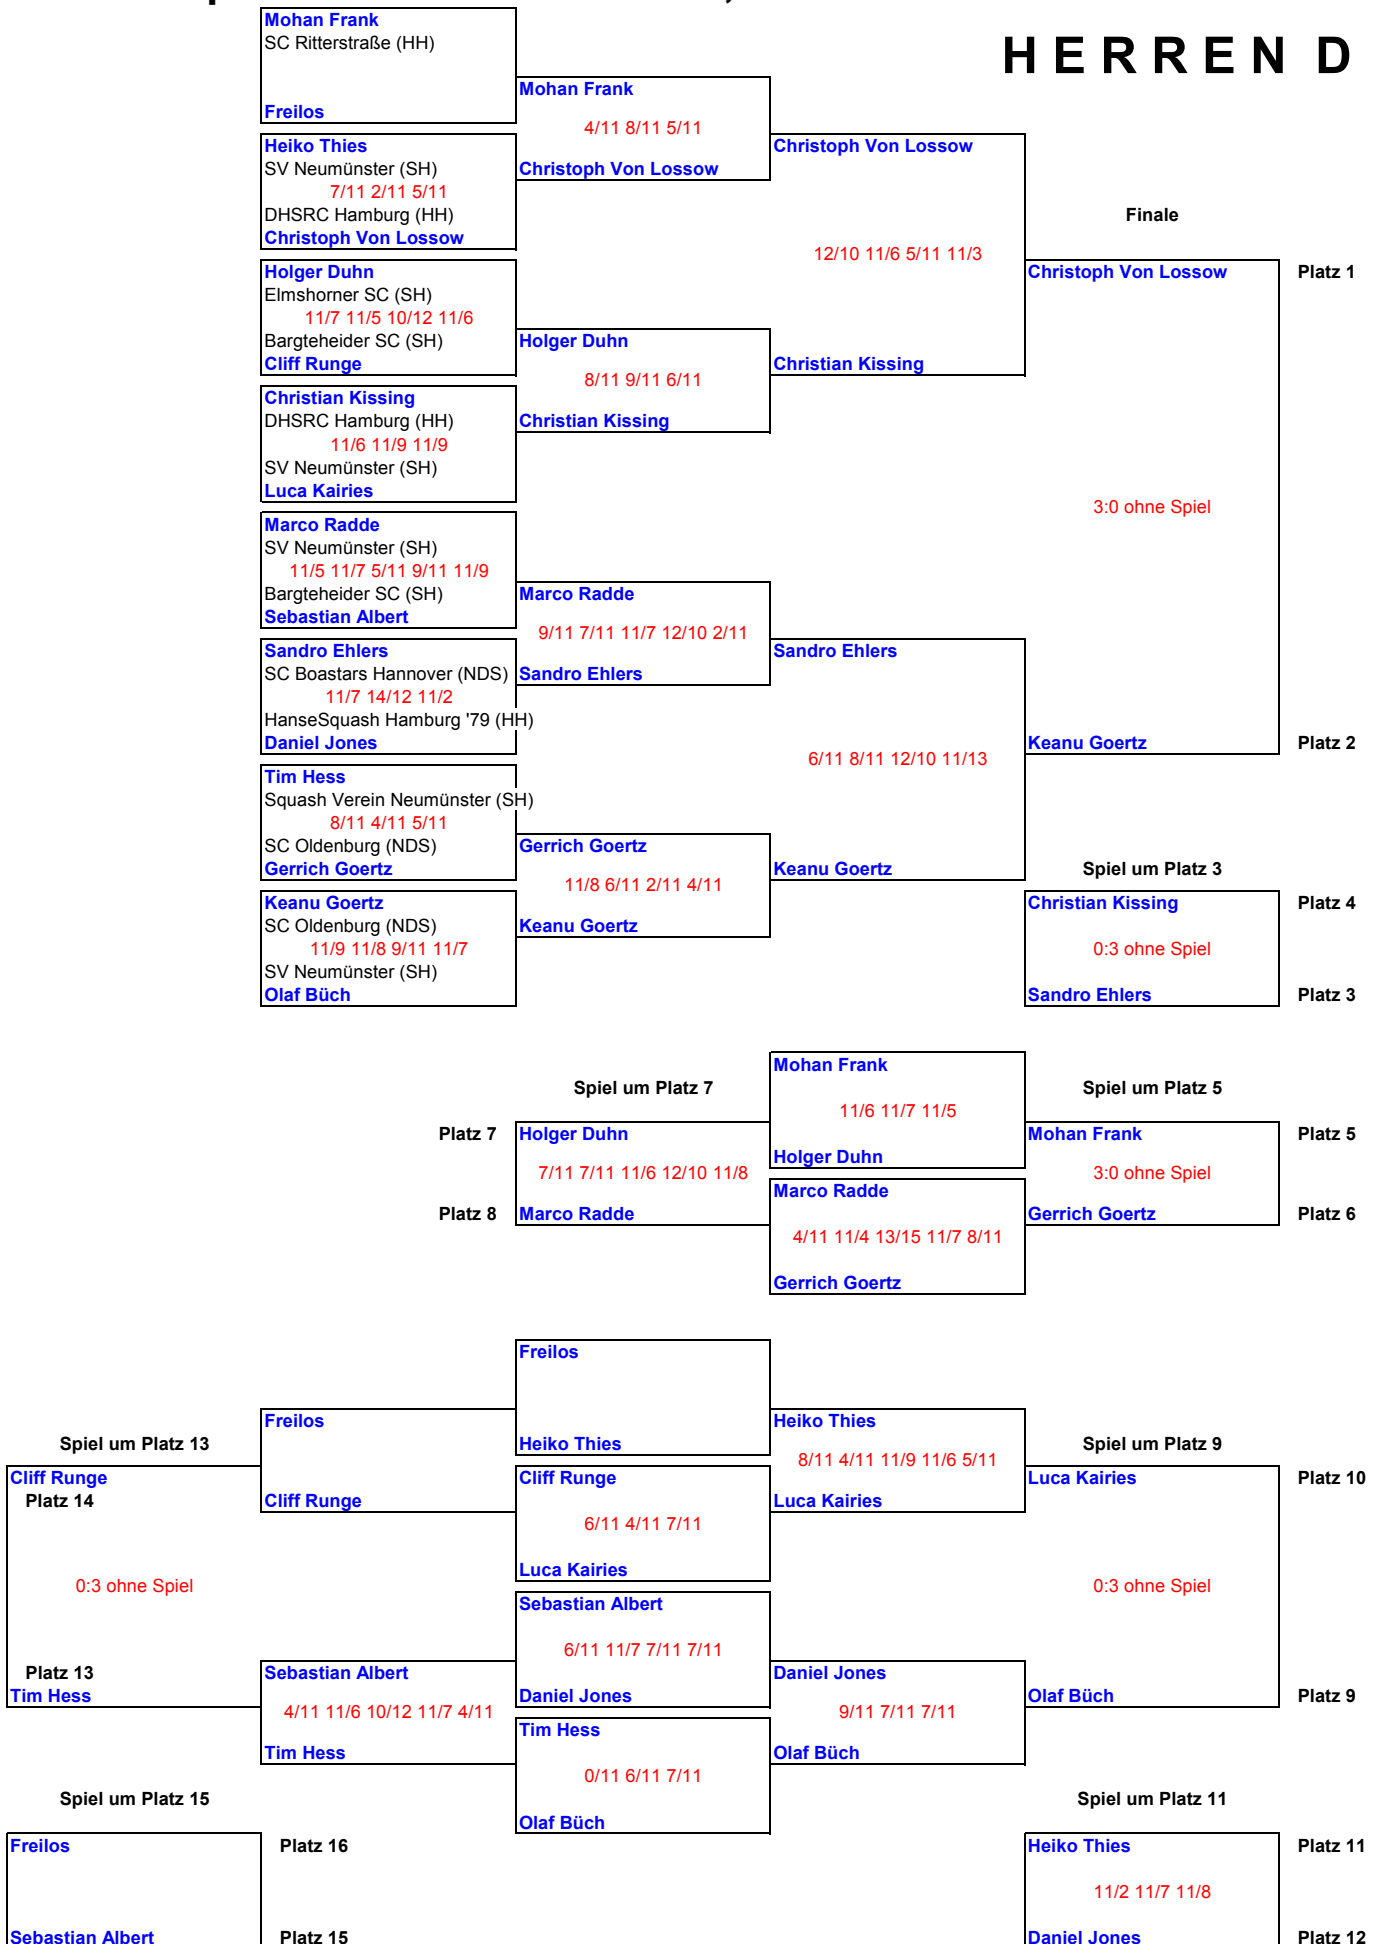

DRS Open 2010

Squash-Arena Neumünster, 05. - 07. November 2010

HERREN D

Hobbyfeld

	Platzierungen
Norbert Lawrenz	1
Carlos dos Reis	2
Jerik Böhrnsen	3
Gentile Cosmo	4
Yannik Böttger	5

Ablauf

	Spieler	Schiedsrichter	Ergebnis
Norbert Lawrenz	Yannik Böttger	Gentile Cosmo	11/5,11/4,11/3
Carlos dos Reis	Jerik Böhrnsen	Yannik Böttger	13/11,11/2,11/4
Norbert Lawrenz	Gentile Cosmo	Jerik Böhrnsen	11/8,11/5,11/6
Yannik Böttger	Carlos dos Reis	Gentile Cosmo	11/9,7/11,5/11,4/11
Jerik Böhrnsen	Norbert Lawrenz	Carlos dos Reis	2/11,7/11,6/11
Gentile Cosmo	Yannik Böttger	Jerik Böhrnsen	6/11,11/8,11/8,11/9
Carlos dos Reis	Norbert Lawrenz	Gentile Cosmo	8/11,12/14,10/3,8/11
Jerik Böhrnsen	Yannik Böttger	Norbert Lawrenz	7/11,11/1,11/9,11/8
Gentile Cosmo	Carlos dos Reis	Yannik Böttger	3/11,13/15,8/11
Gentile Cosmo	Jerik Böhrnsen	Carlos dos Reis	7/11,9/11,11/4,6/11

Quelle: <http://www.schleswig-holstein.dsqv.de/files/101106_drsho.pdf>