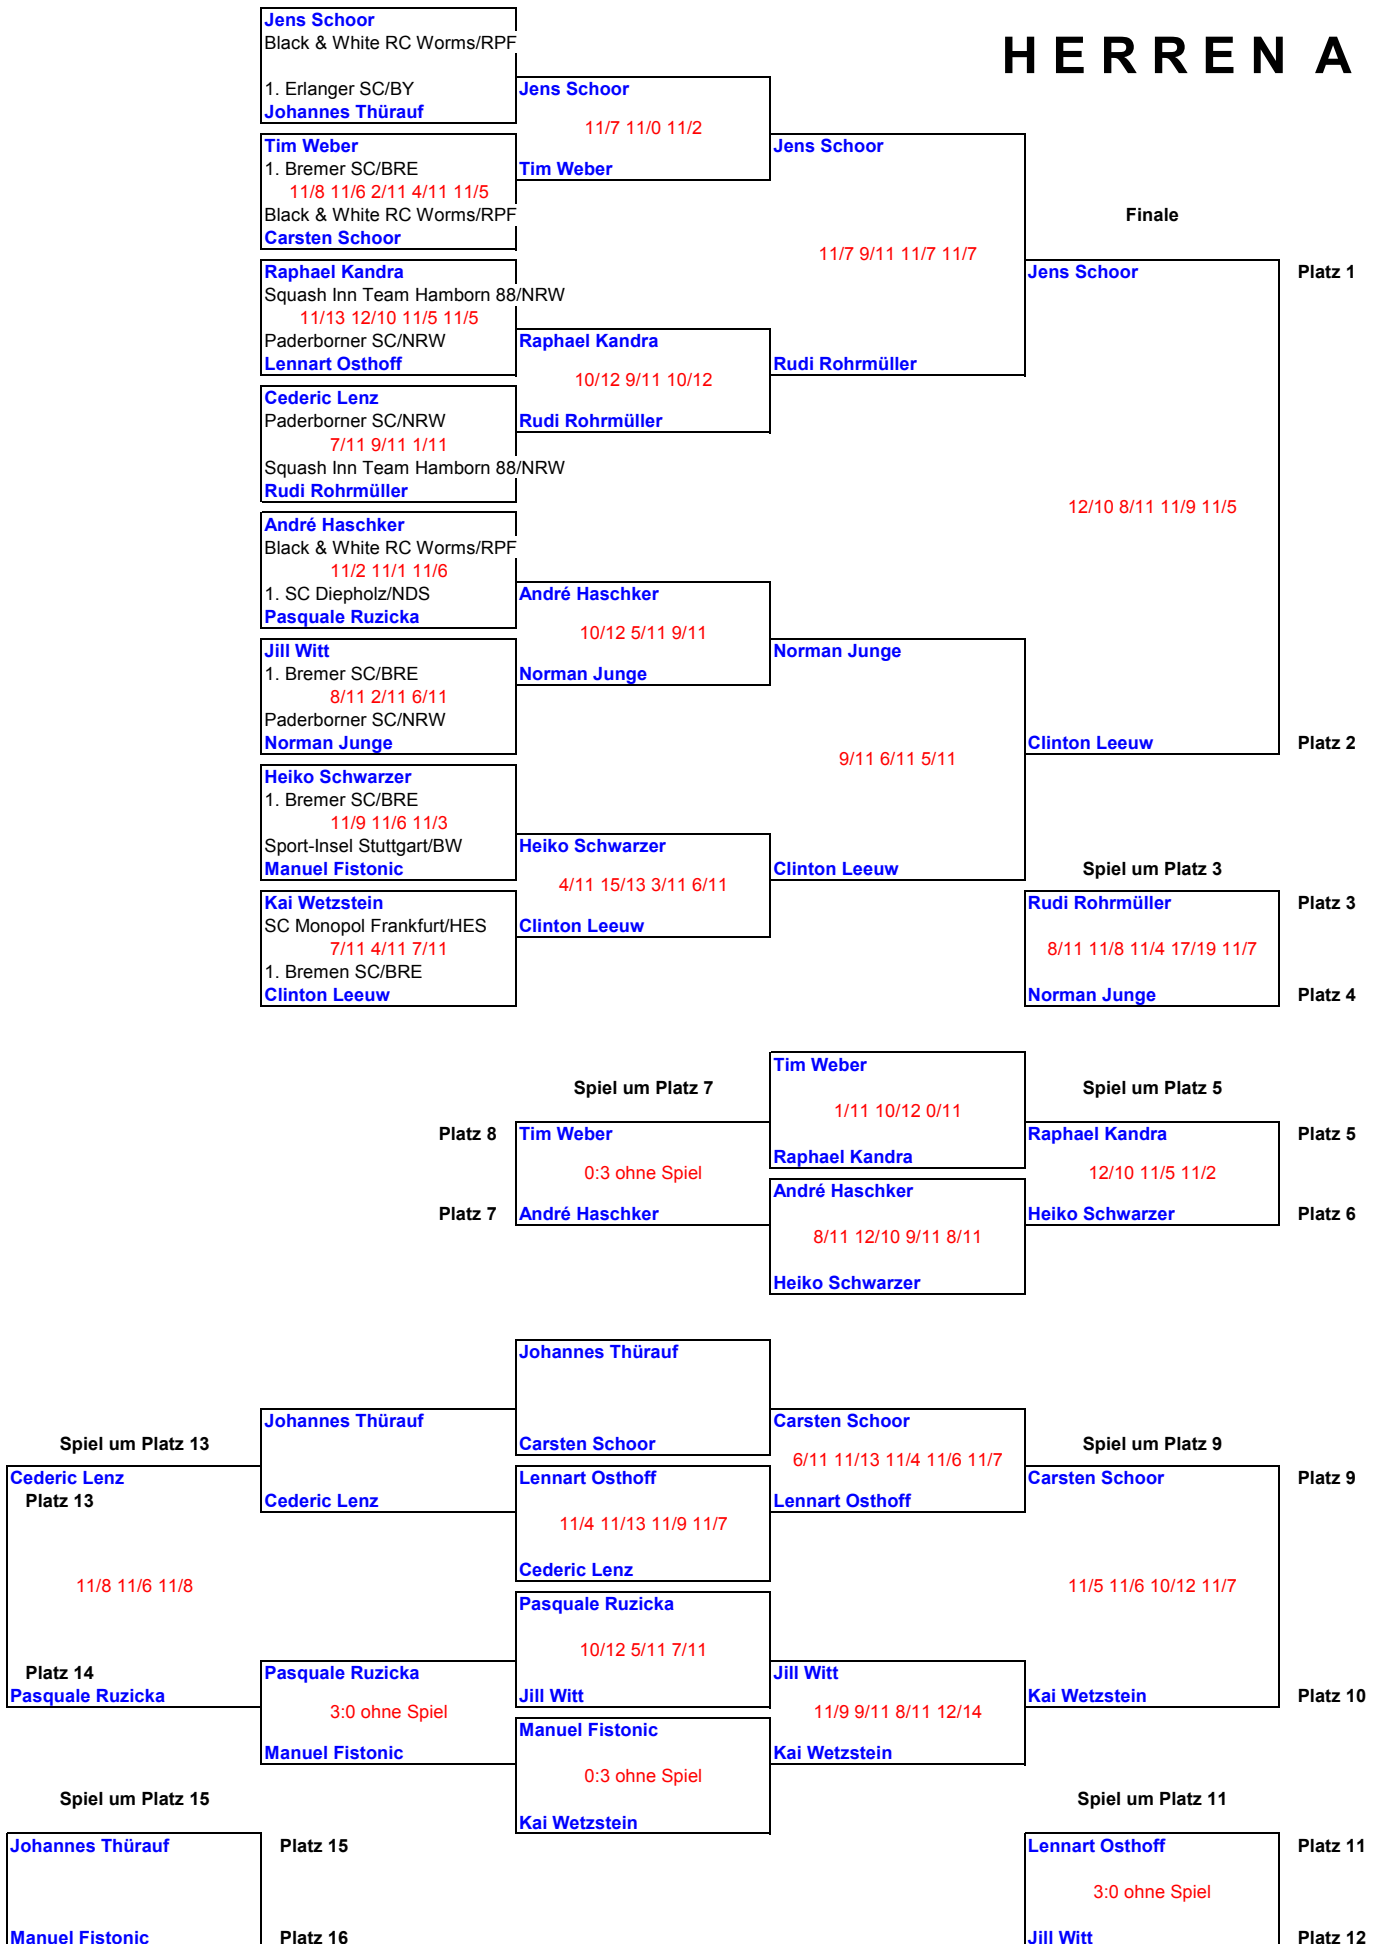

DRS Open 2010

Squash-Arena Neumünster, 05. - 07. November 2010

HERREN A