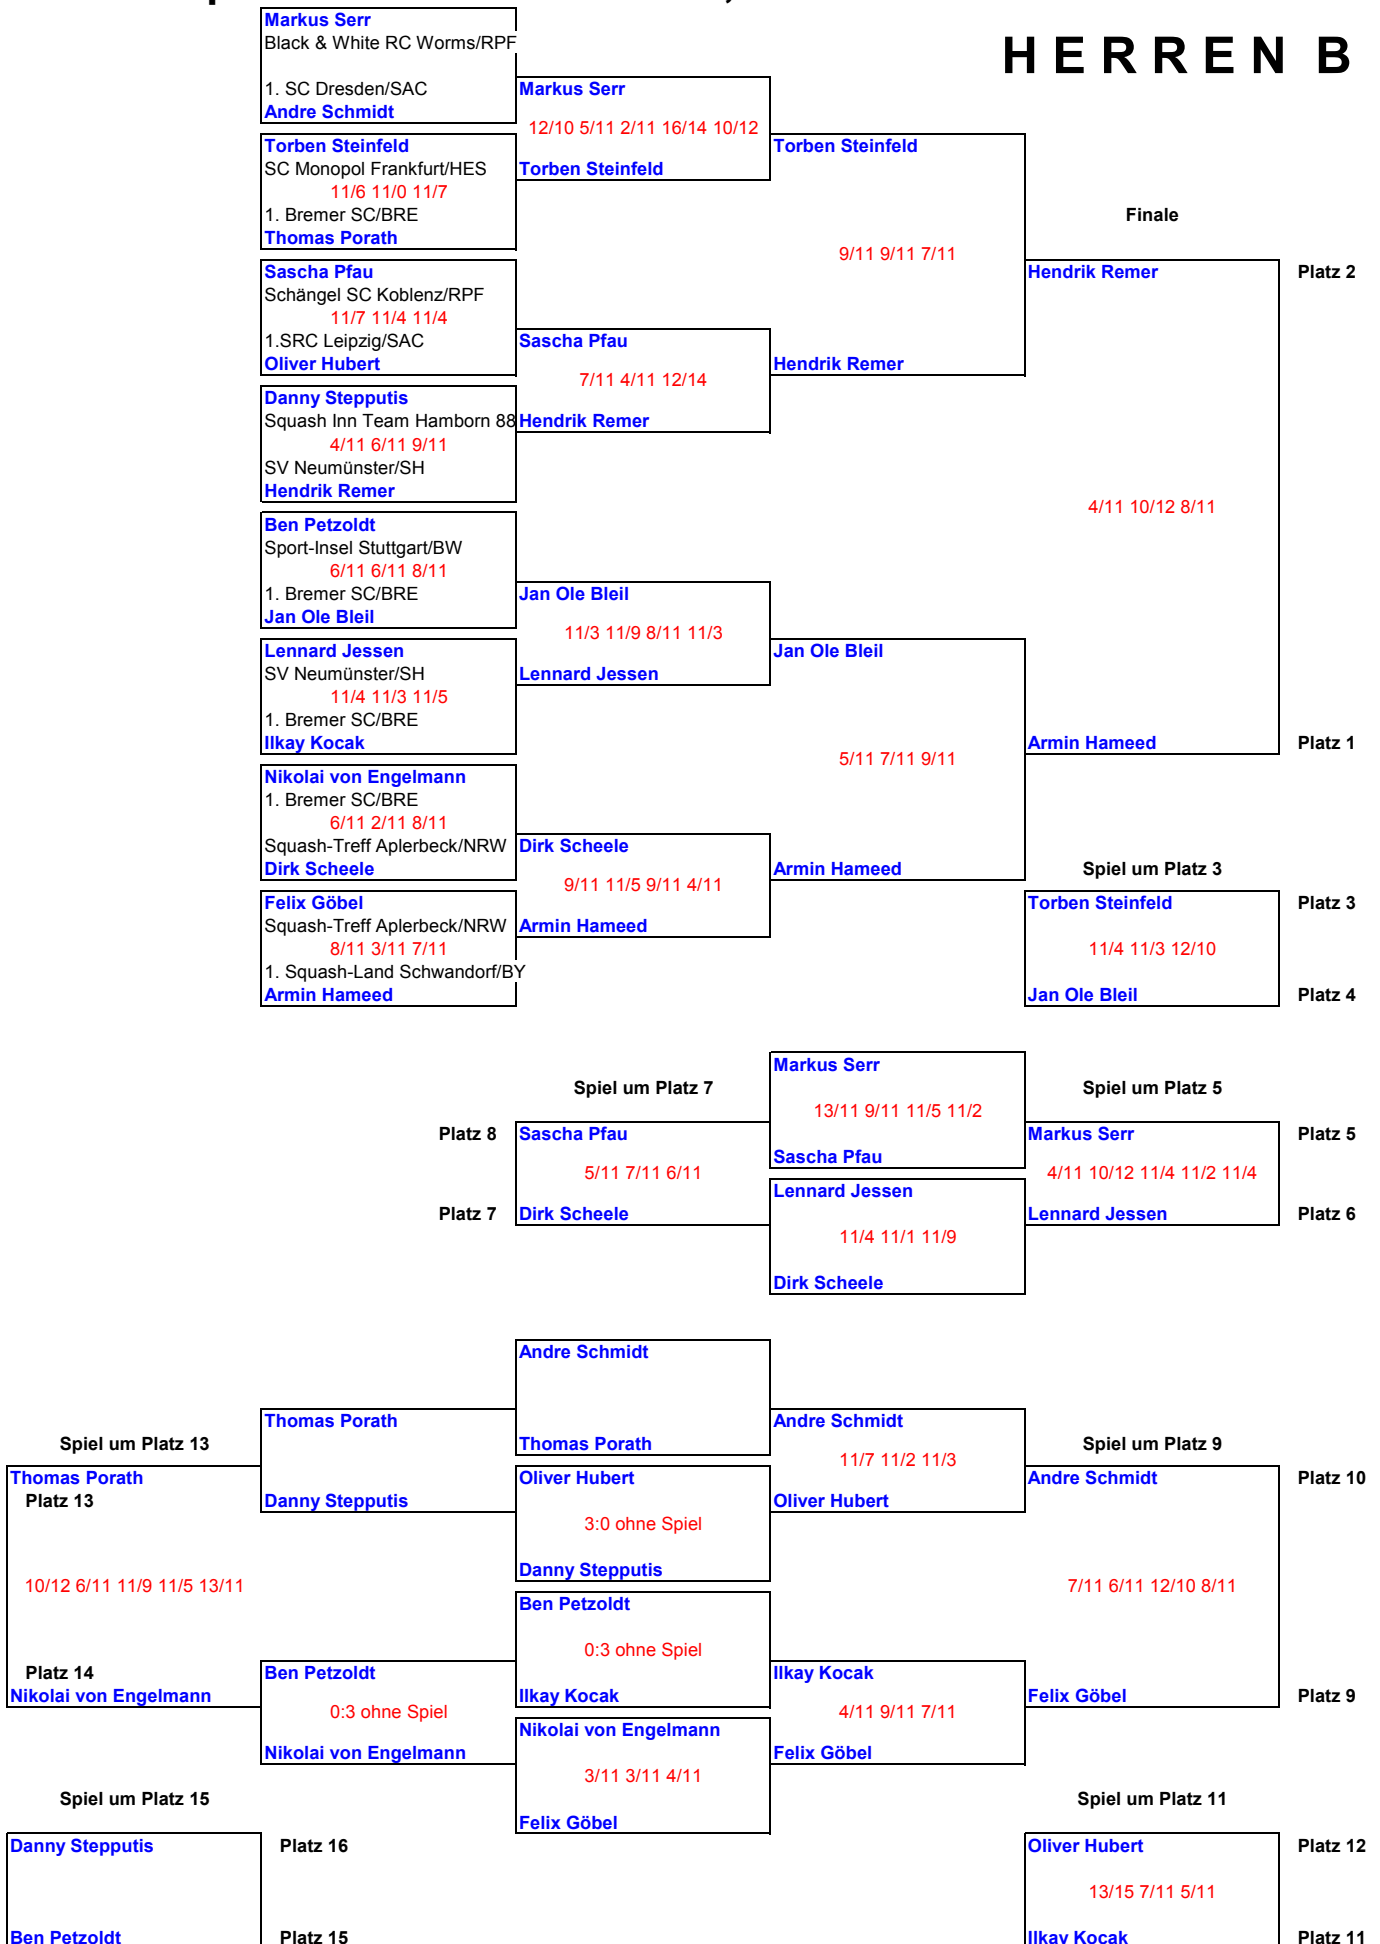

DRS Open 2010

Squash-Arena Neumünster, 05. - 07. November 2010

HERREN B