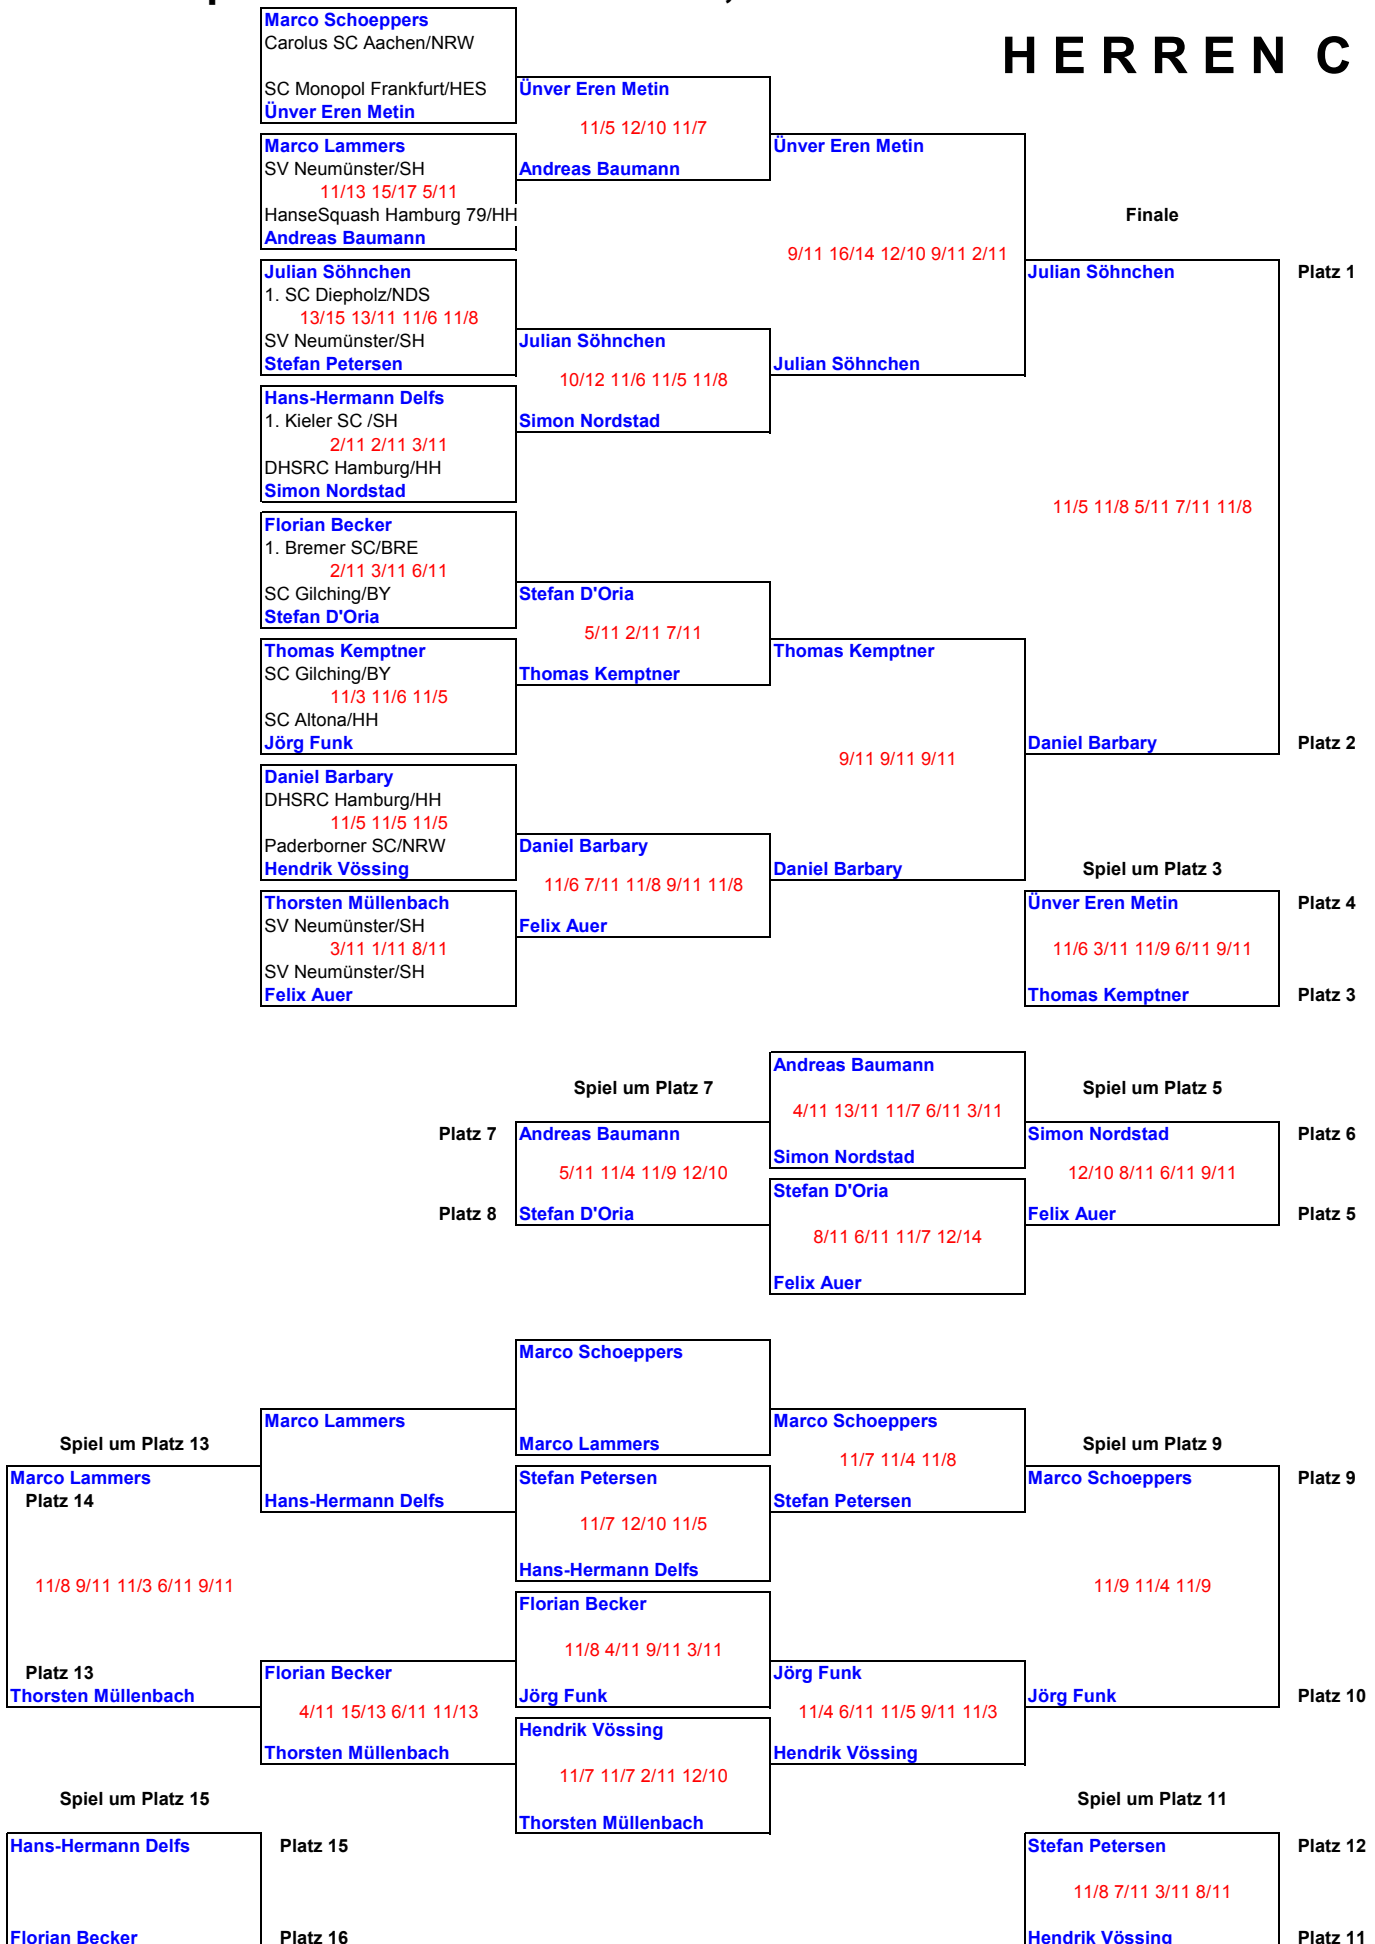

DRS Open 2010

Squash-Arena Neumünster, 05. - 07. November 2010

HERREN C