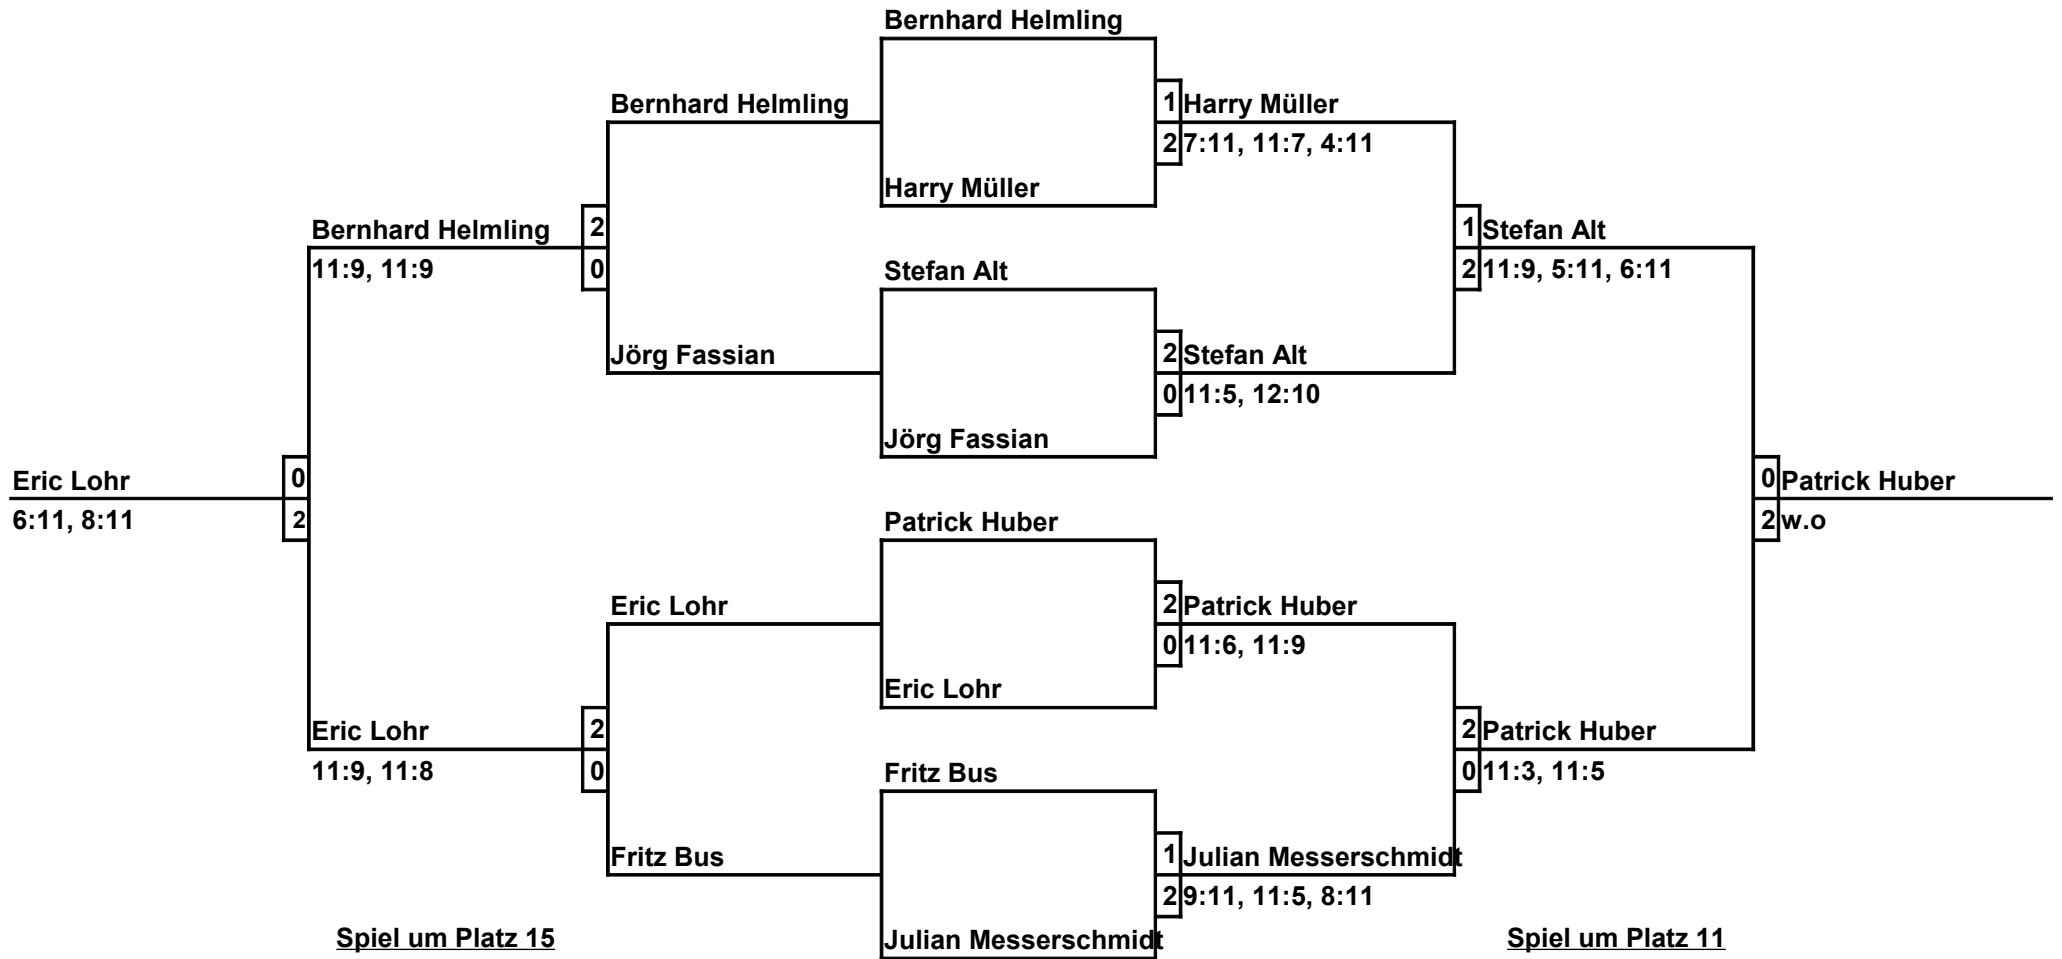

Herren A - Plätze 9-16

Spiel um Platz 13

Spiel um Platz 9

Spiel um Platz 15

Spiel um Platz 11