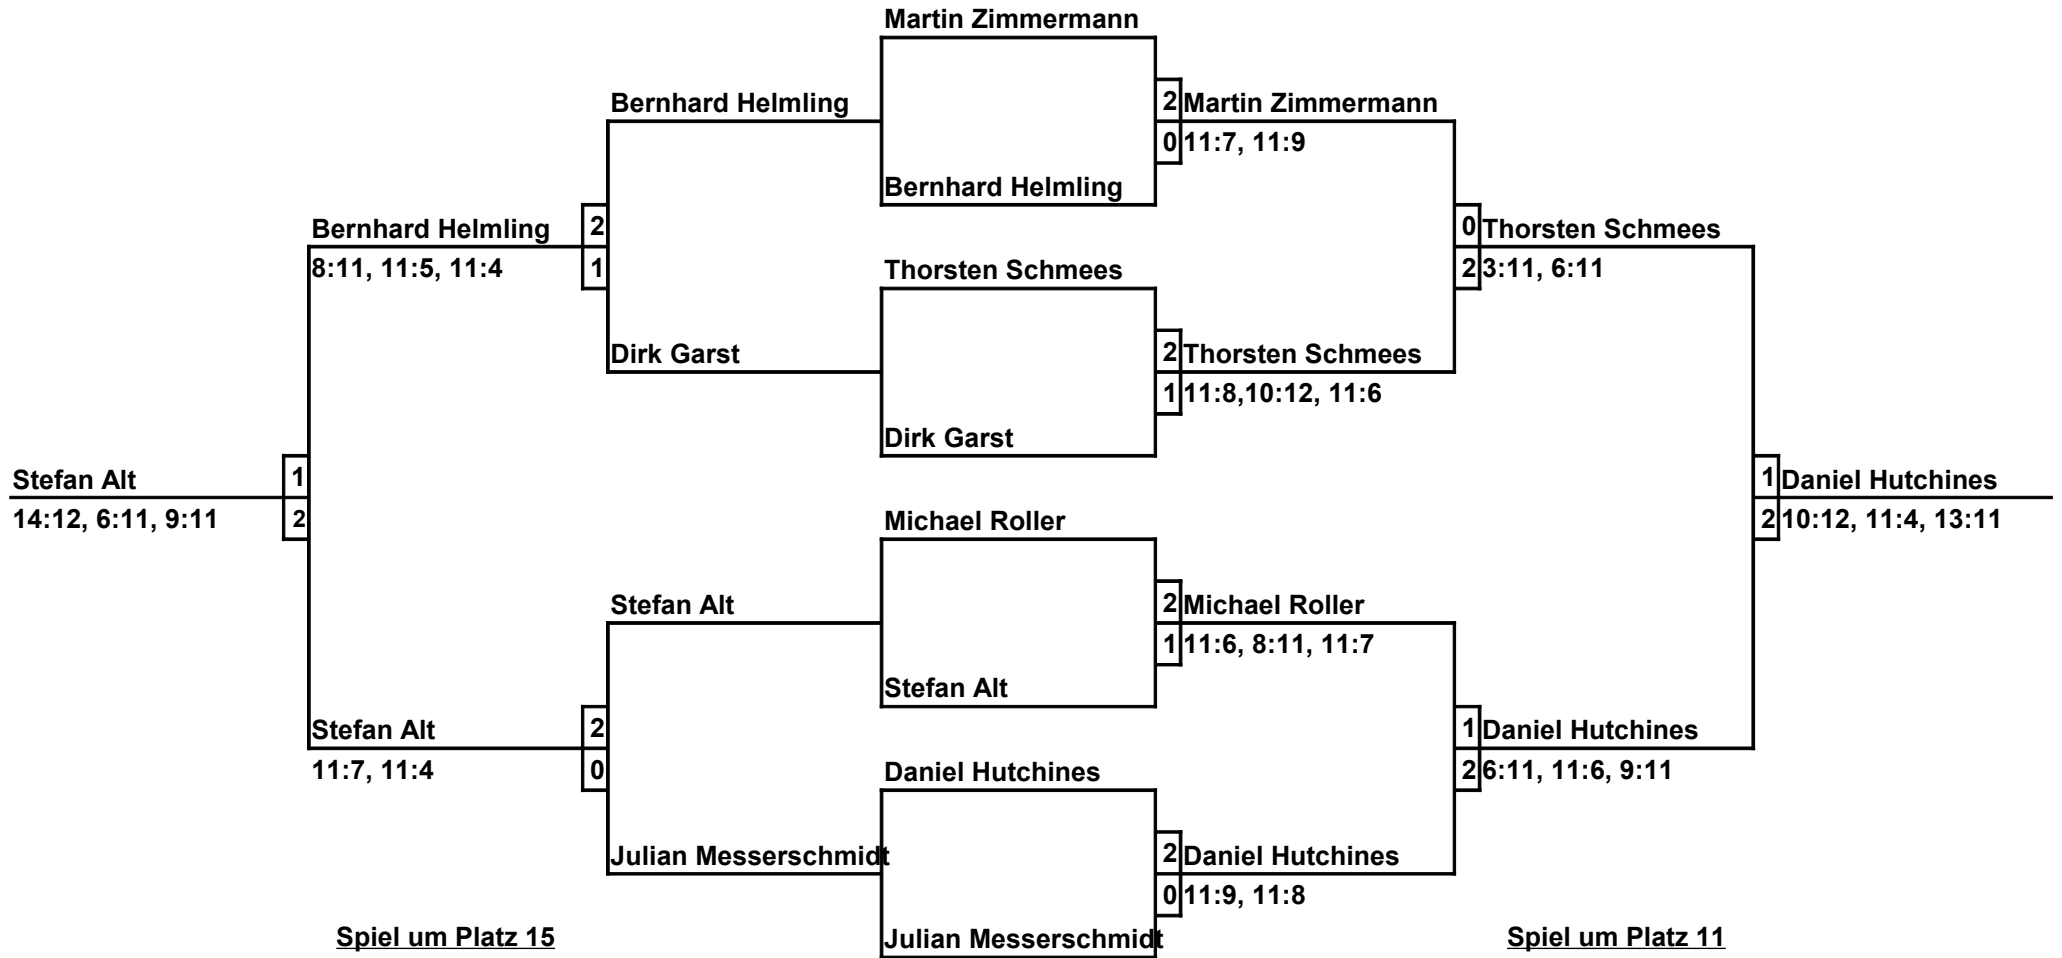

RPF/Saar - Einzelmeisterschaft 2010 - Plätze 9-16

Spiel um Platz 13

Spiel um Platz 9

Spiel um Platz 15

Spiel um Platz 11

RPF/Saar - Einzelmeisterschaft 2010 - Trostrunde

Spiel um Platz 17

RPF/Saar - Einzelmeisterschaft 2010 - Plätze 21-24

RPF/Saar - Einzelmeisterschaft 2010 - Plätze 25-32

Spiel um Platz 29

Spiel um Platz 25

Spiel um Platz 31

Spiel um Platz 27