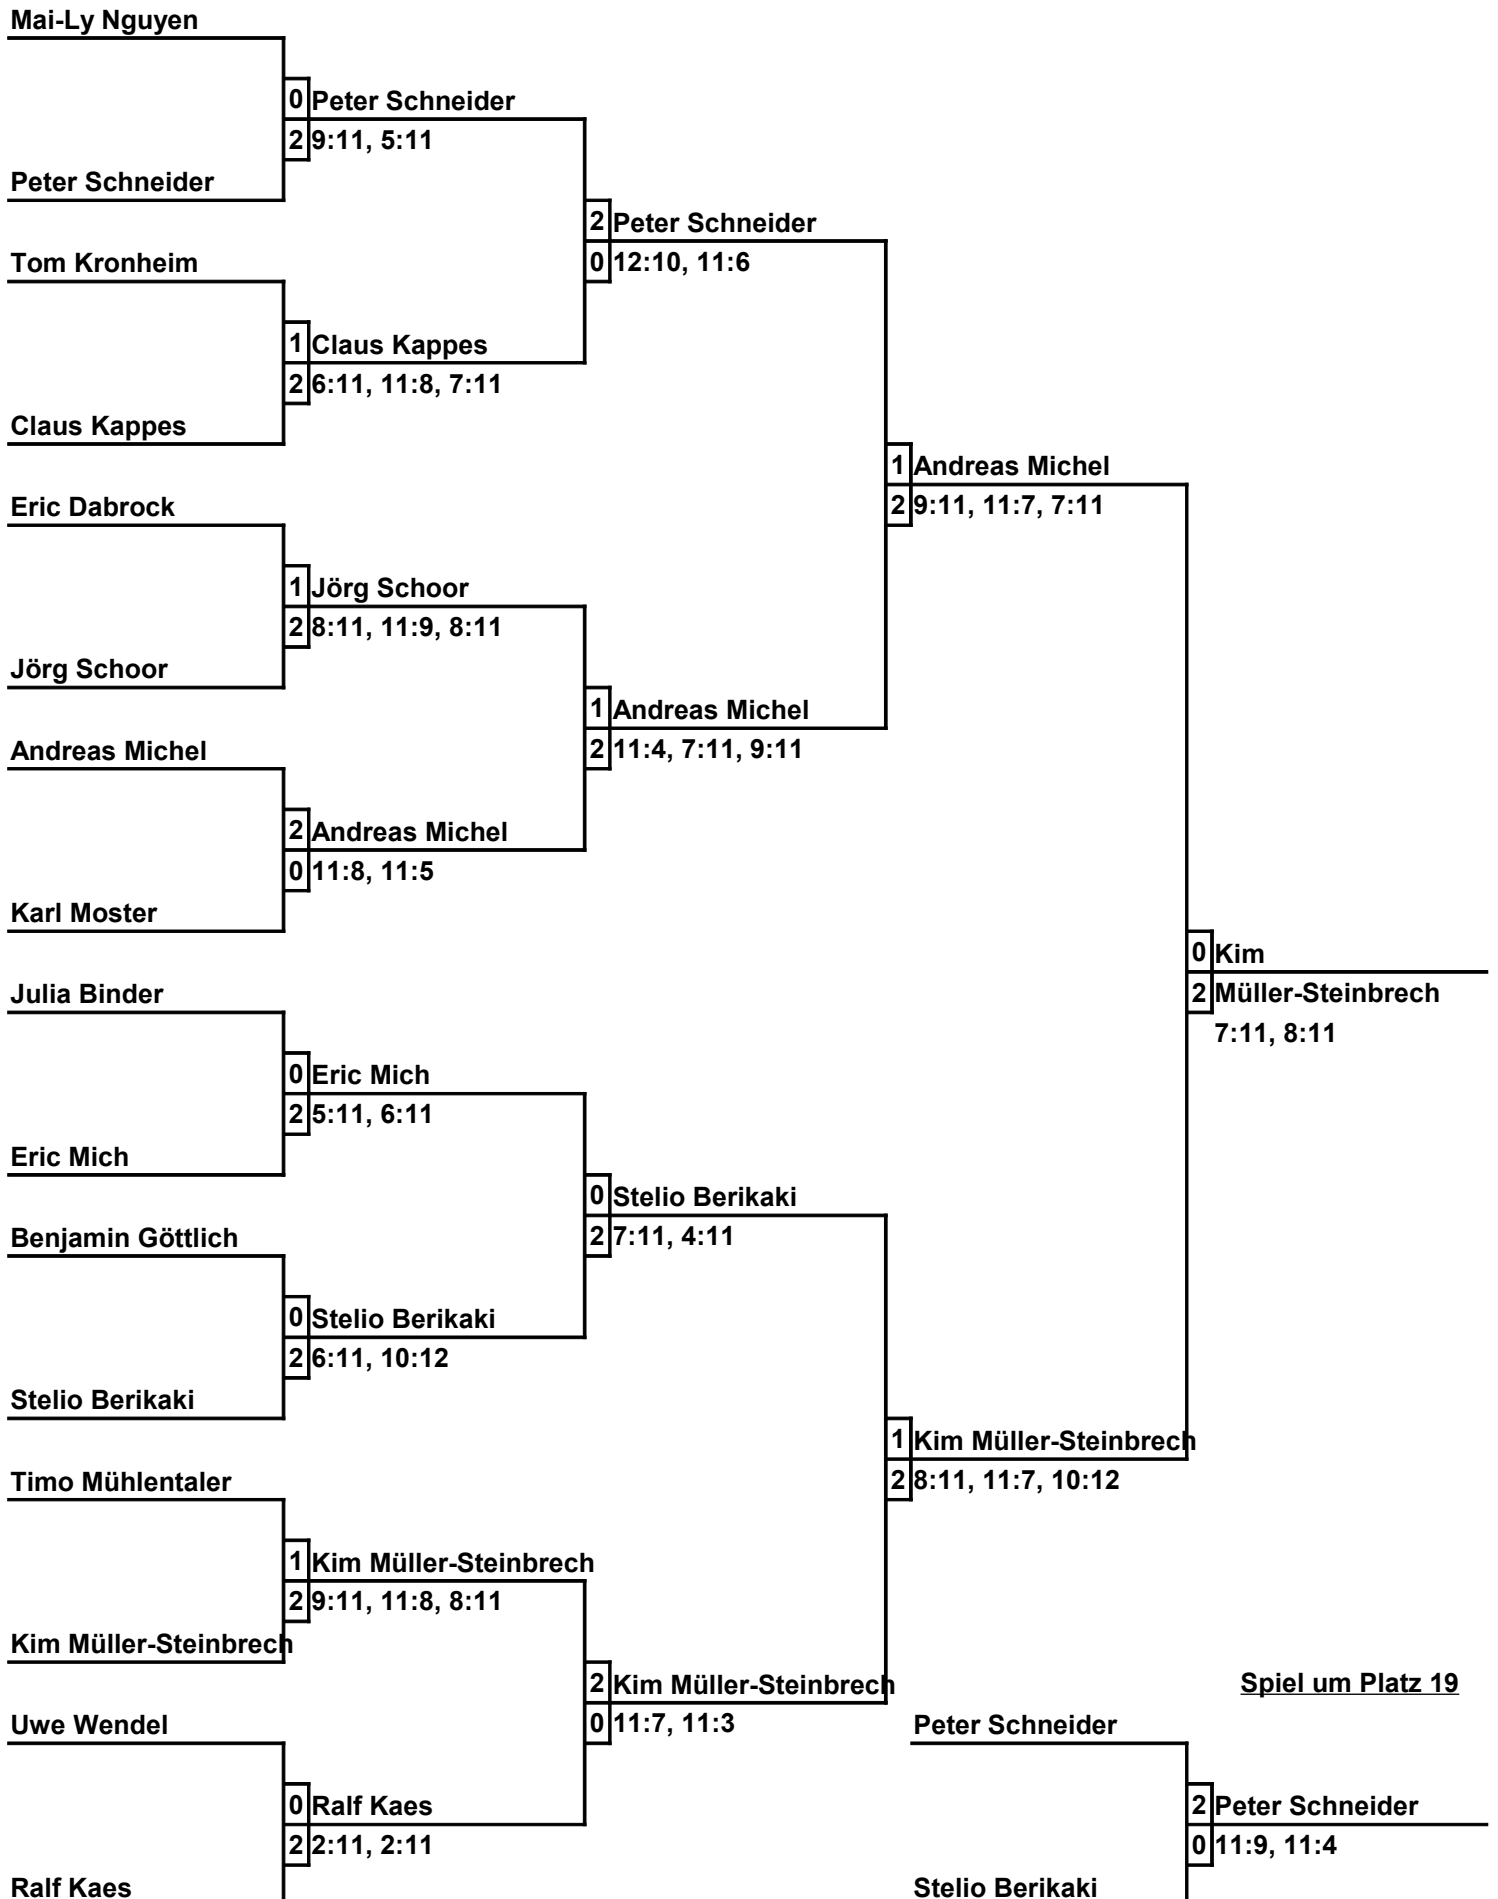

RPF/Saar - Einzelmeisterschaft 2010 - Plätze 9-16

Spiel um Platz 13

Spiel um Platz 9

Spiel um Platz 15

Spiel um Platz 11

RPF/Saar - Einzelmeisterschaft 2010 - Trostrunde

Spiel um Platz 17

RPF/Saar - Einzelmeisterschaft 2010 - Plätze 21-24

RPF/Saar - Einzelmeisterschaft 2010 - Plätze 25-32

Spiel um Platz 29

Spiel um Platz 25

Spiel um Platz 31

Spiel um Platz 27