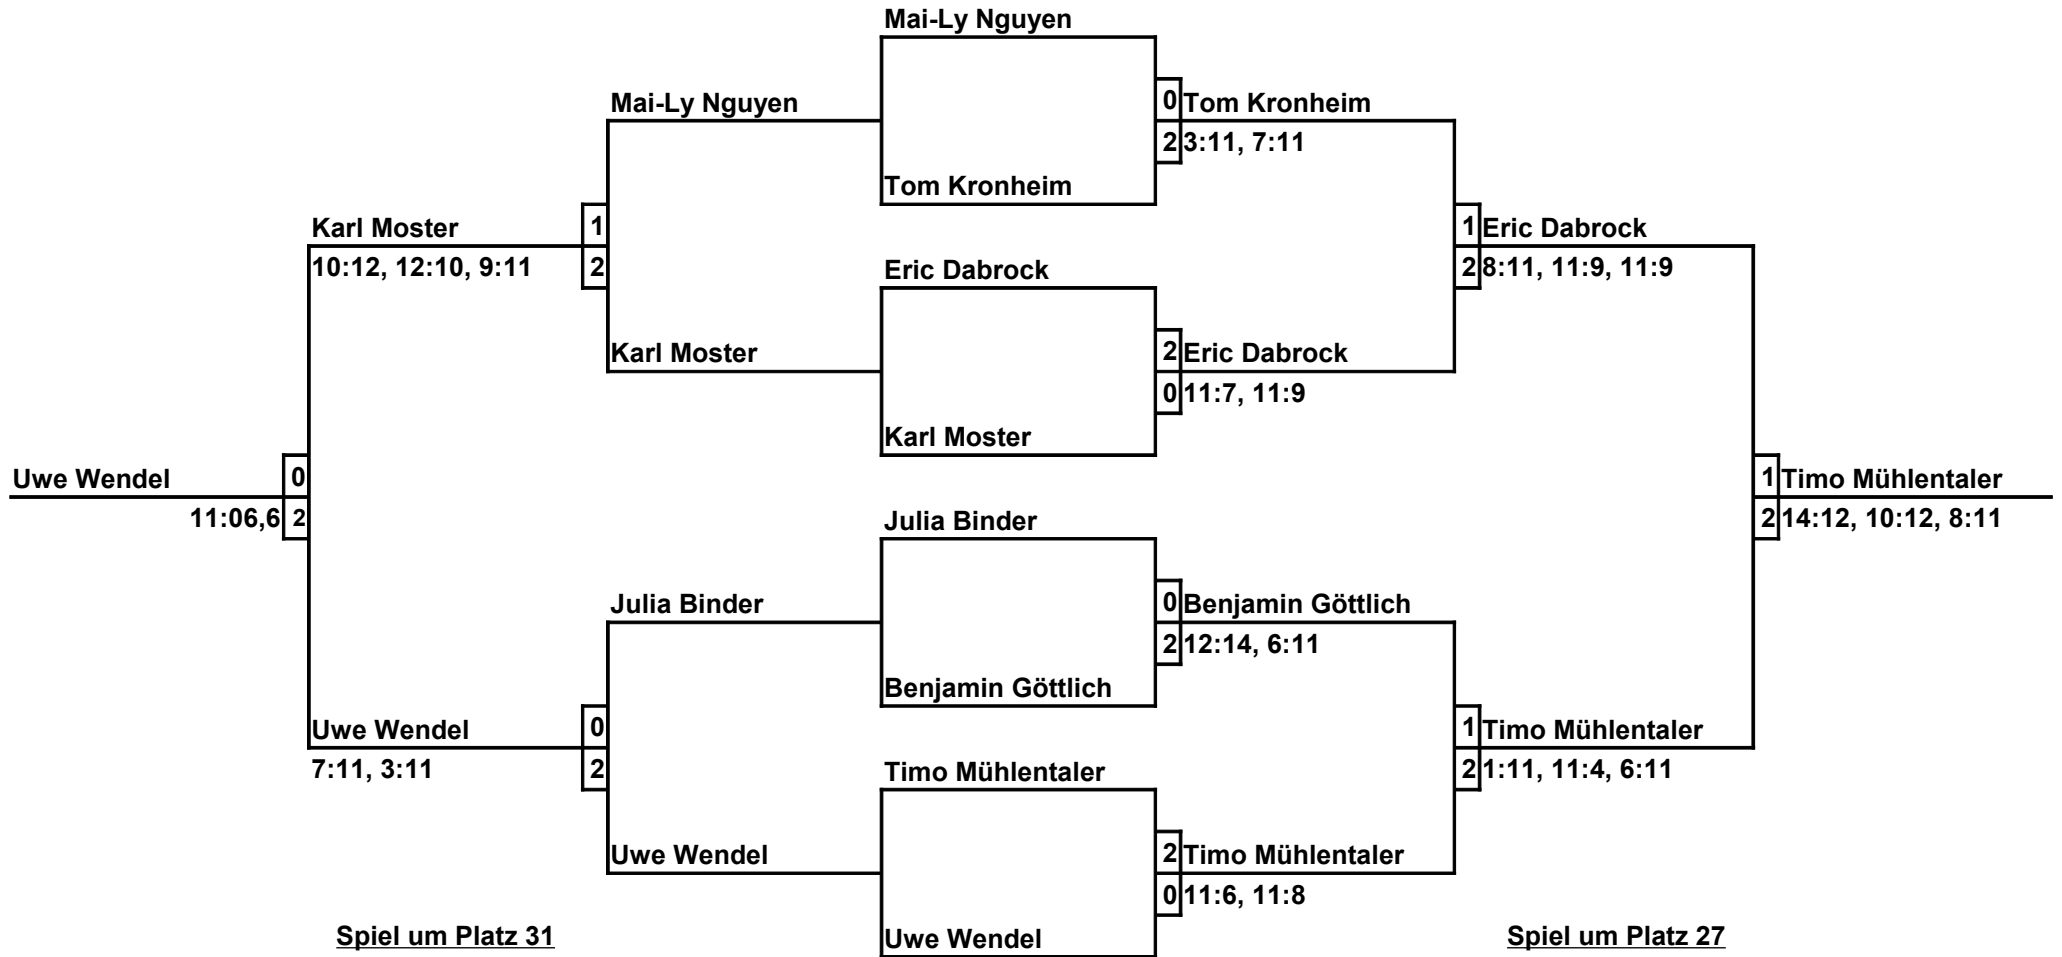

RPF/Saar - Einzelmeisterschaft 2010 - Plätze 9-16

Spiel um Platz 13

Spiel um Platz 9

Spiel um Platz 15

Spiel um Platz 11

RPF/Saar - Einzelmeisterschaft 2010 - Trostrunde

Spiel um Platz 17

RPF/Saar - Einzelmeisterschaft 2010 - Plätze 21-24

RPF/Saar - Einzelmeisterschaft 2010 - Plätze 25-32

Spiel um Platz 29

Spiel um Platz 25

Spiel um Platz 31

Spiel um Platz 27