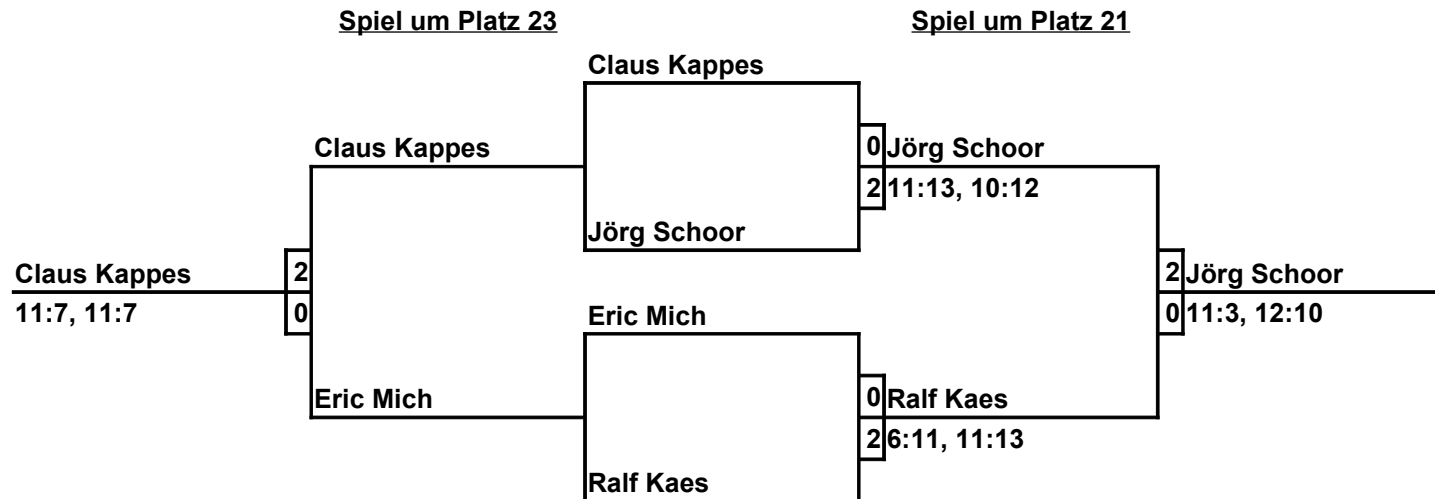

RPF/Saar - Einzelmeisterschaft 2010 - Plätze 9-16

Spiel um Platz 13

Spiel um Platz 9

Spiel um Platz 15

Spiel um Platz 11

RPF/Saar - Einzelmeisterschaft 2010 - Trostrunde

Spiel um Platz 17

RPF/Saar - Einzelmeisterschaft 2010 - Plätze 21-24

RPF/Saar - Einzelmeisterschaft 2010 - Plätze 25-32

Spiel um Platz 29

Spiel um Platz 25

Spiel um Platz 31

Spiel um Platz 27