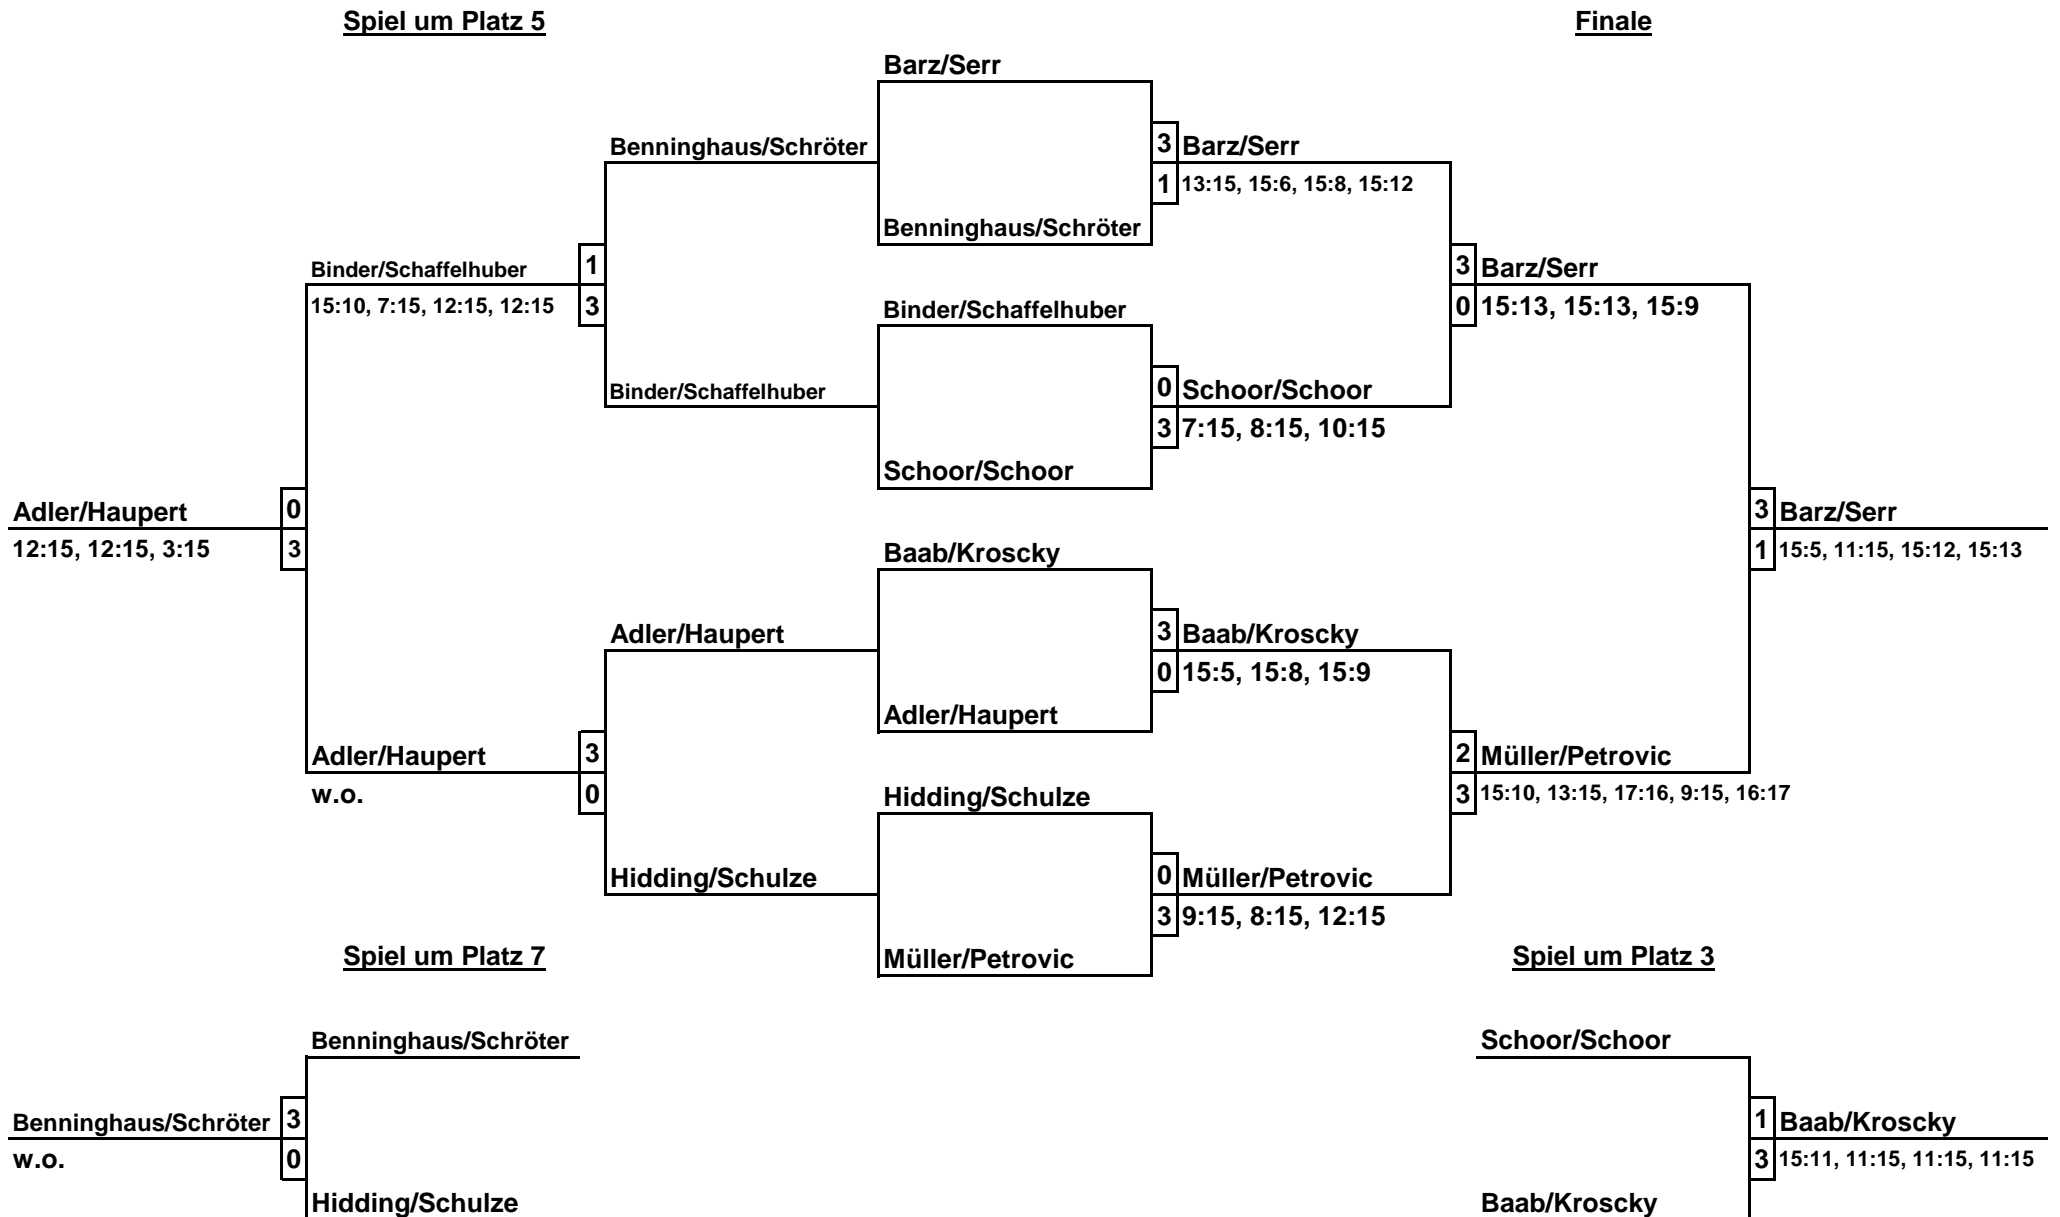

Hauptrunde Deutsche Doppelmeisterschaft 2010