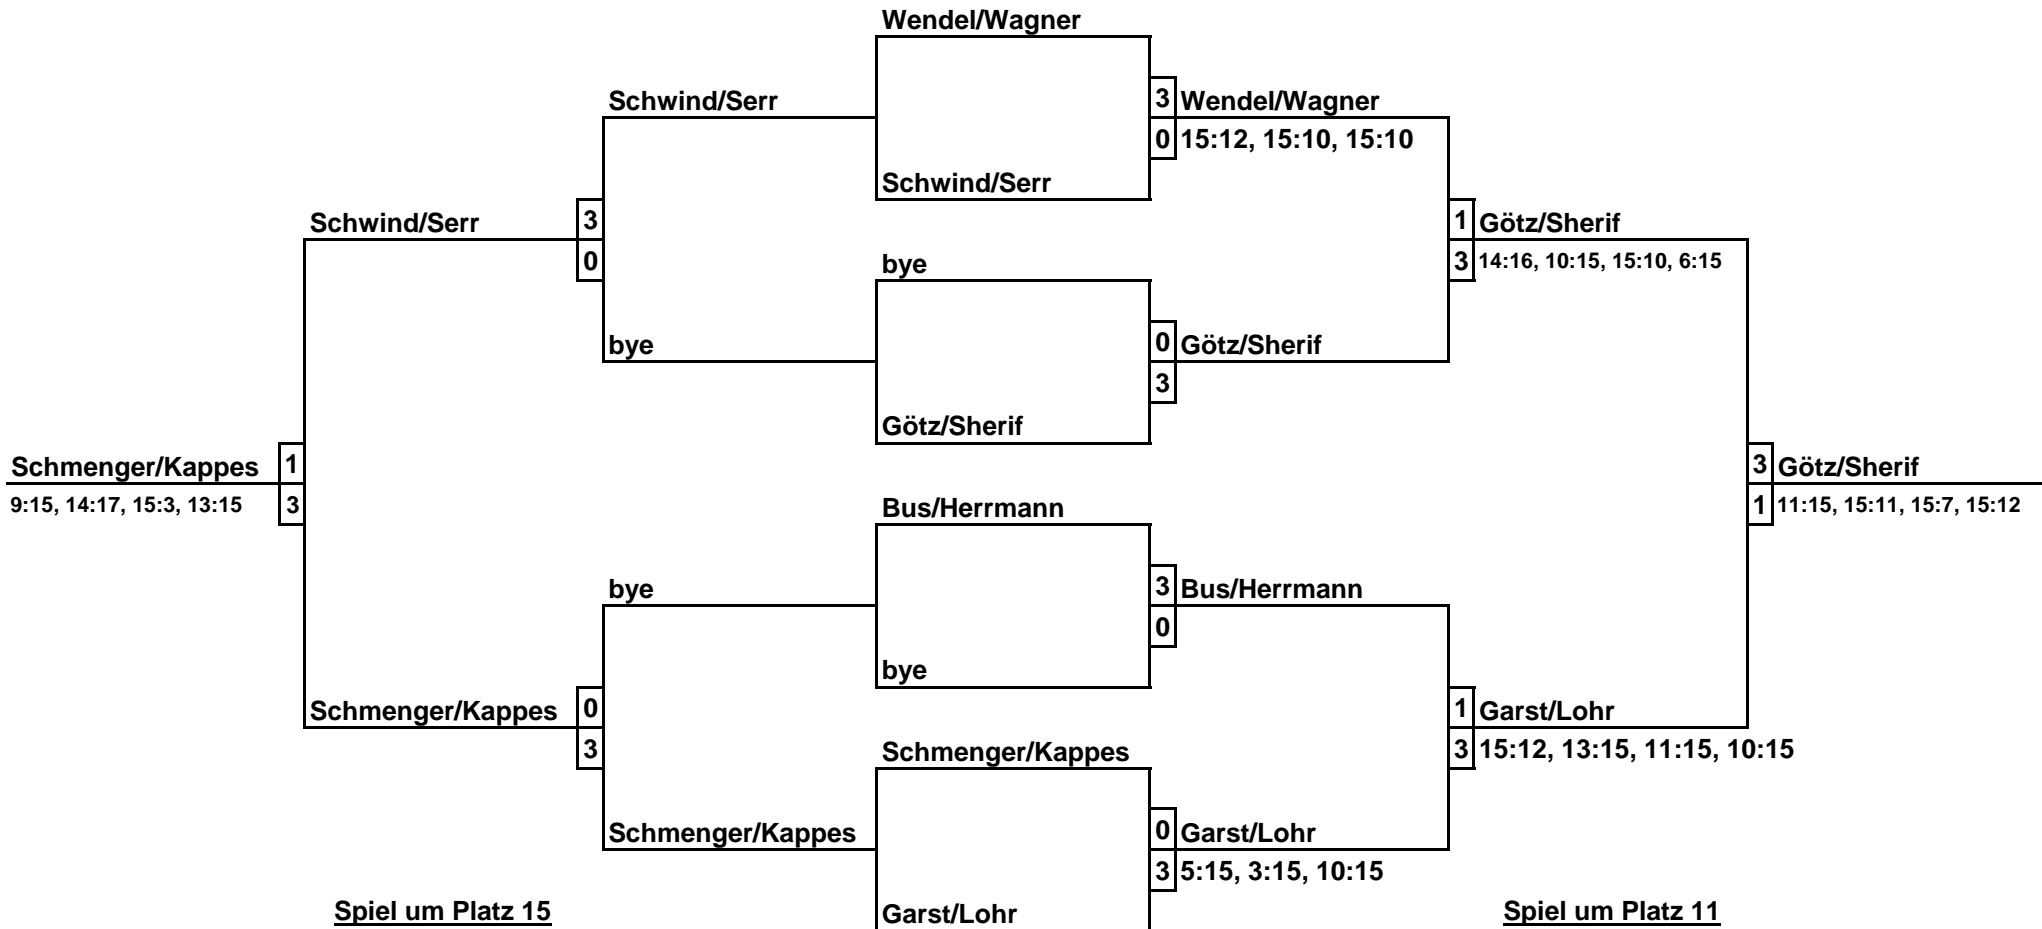

# Hauptrunde Deutsche Doppelmeisterschaft 2010

### Gruppe D

	Hidding/ Schulze	Schoor/ Schoor	Götz/ Sherif	Schmenger/ Kappes	
Jörg Hidding/ Heiko Schulze		9:15, 10:15, 3:15	15:10, 15:6, 15:9	15:7, 15:8, 15:6	2
Jörg Schoor/ Carsten Schoor	15:9, 15:10, 15:3		13:15, 15:13, 13:15, 15:9, 15:8	15:1, 15:7, 15:13	1
Simone Götz/ Luka Sherif	10:15, 6:15, 9:15	15:13, 13:15, 15:13, 9:15, 8:15		15:10, 15:8, 13:15, 15:5	3
Corina Schmenger/ Claus Kappes	7:15, 8:15, 6:15	1:15, 7:15, 13:15	10:15, 8:15, 15:13, 5:15		4

# Trostrunde Deutsche Doppelmeisterschaft 2010

Spiel um Platz 13

Spiel um Platz 9

Spiel um Platz 15

Spiel um Platz 11