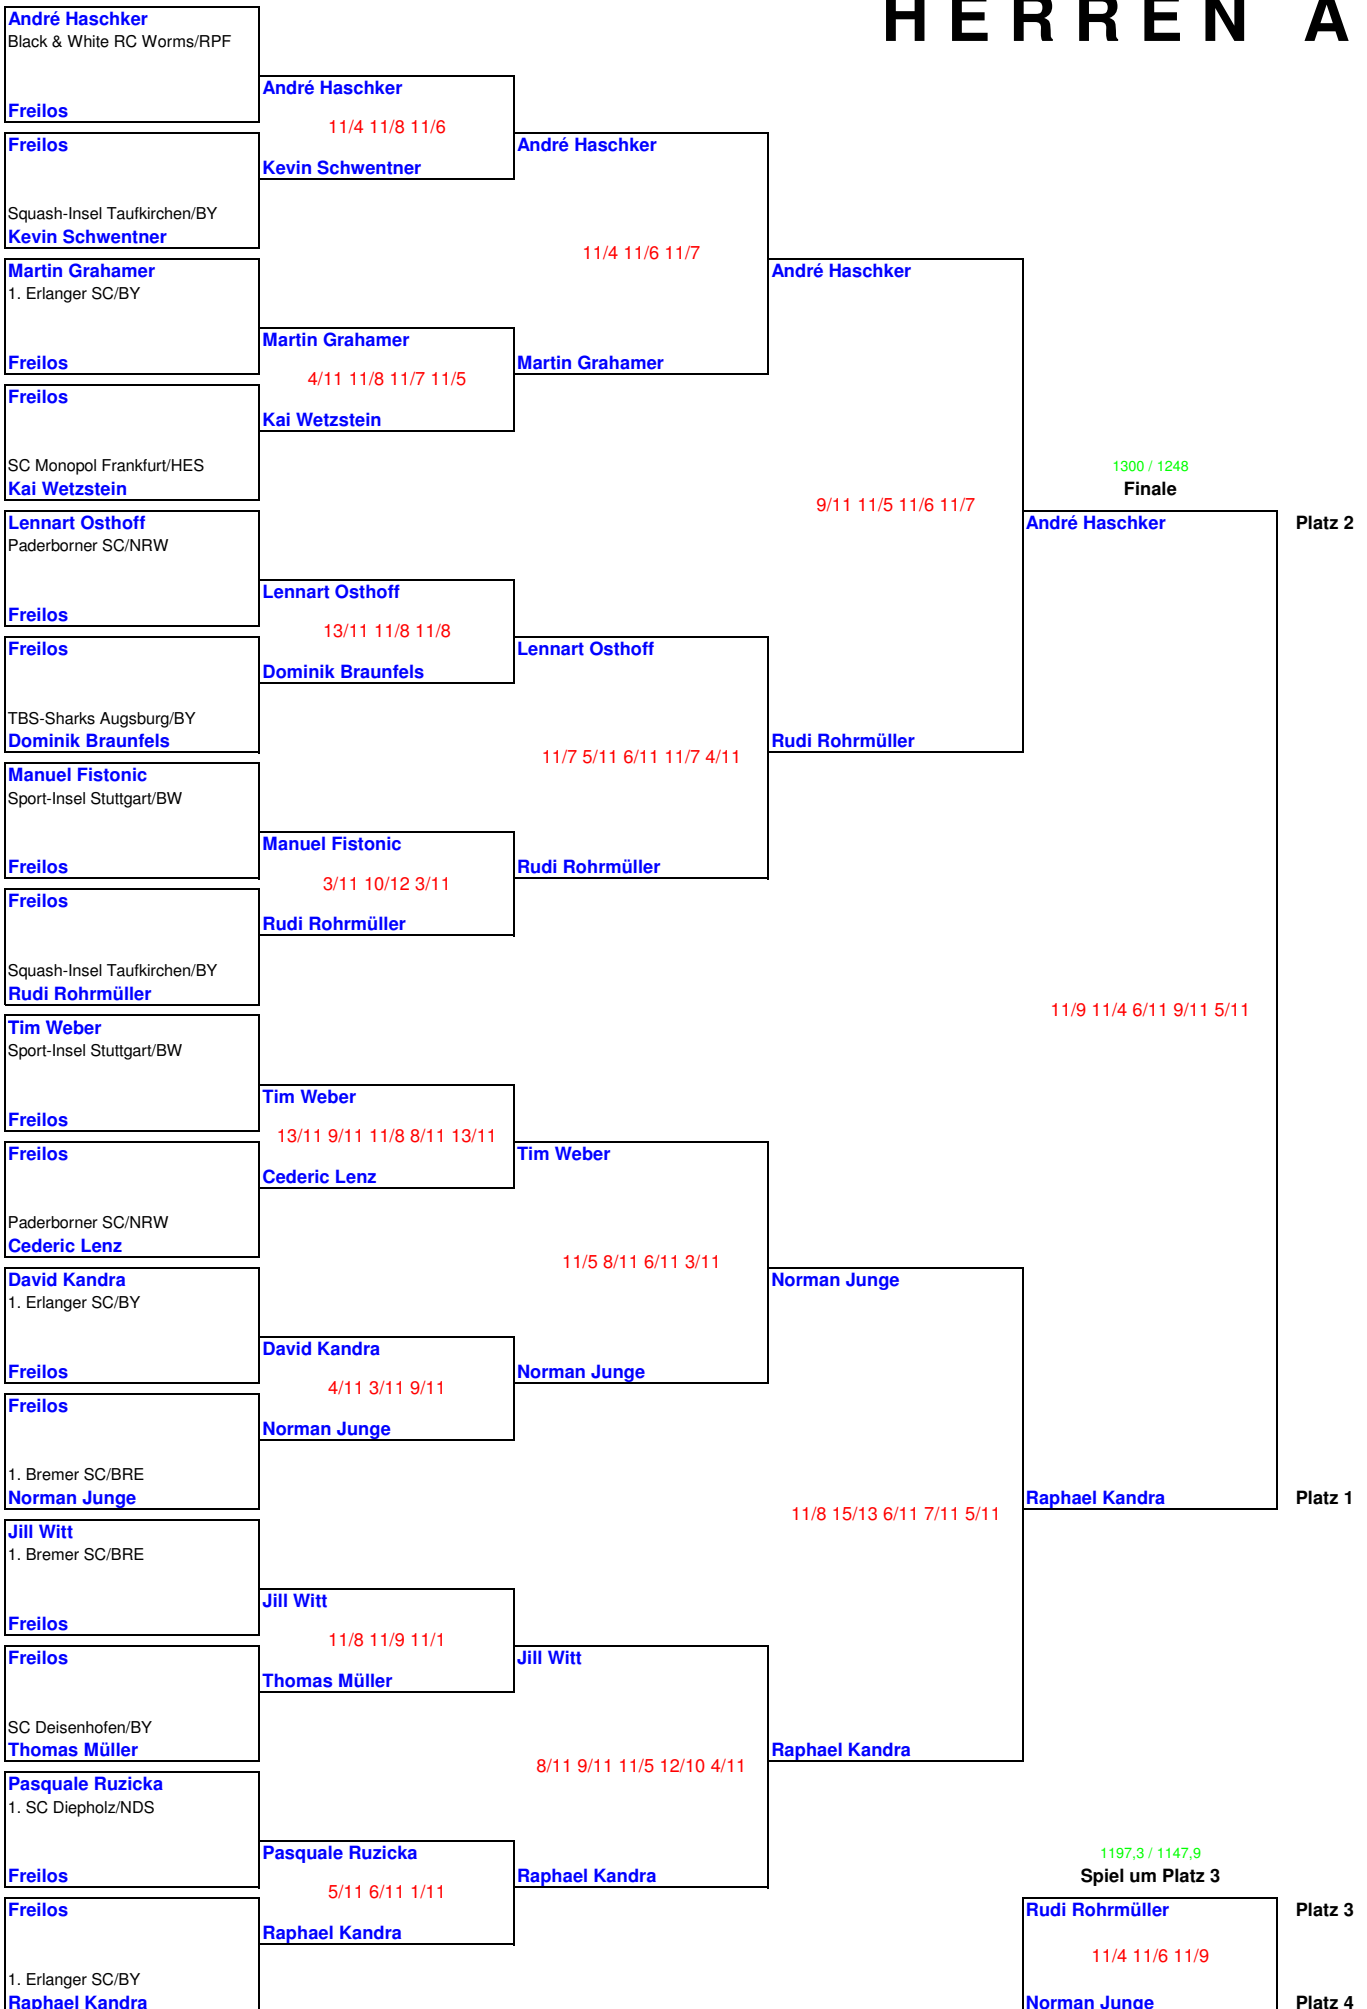

Data-Warehouse Open
Squash-Insel Taufkirchen, 11. - 13. September 2009

HERREN A