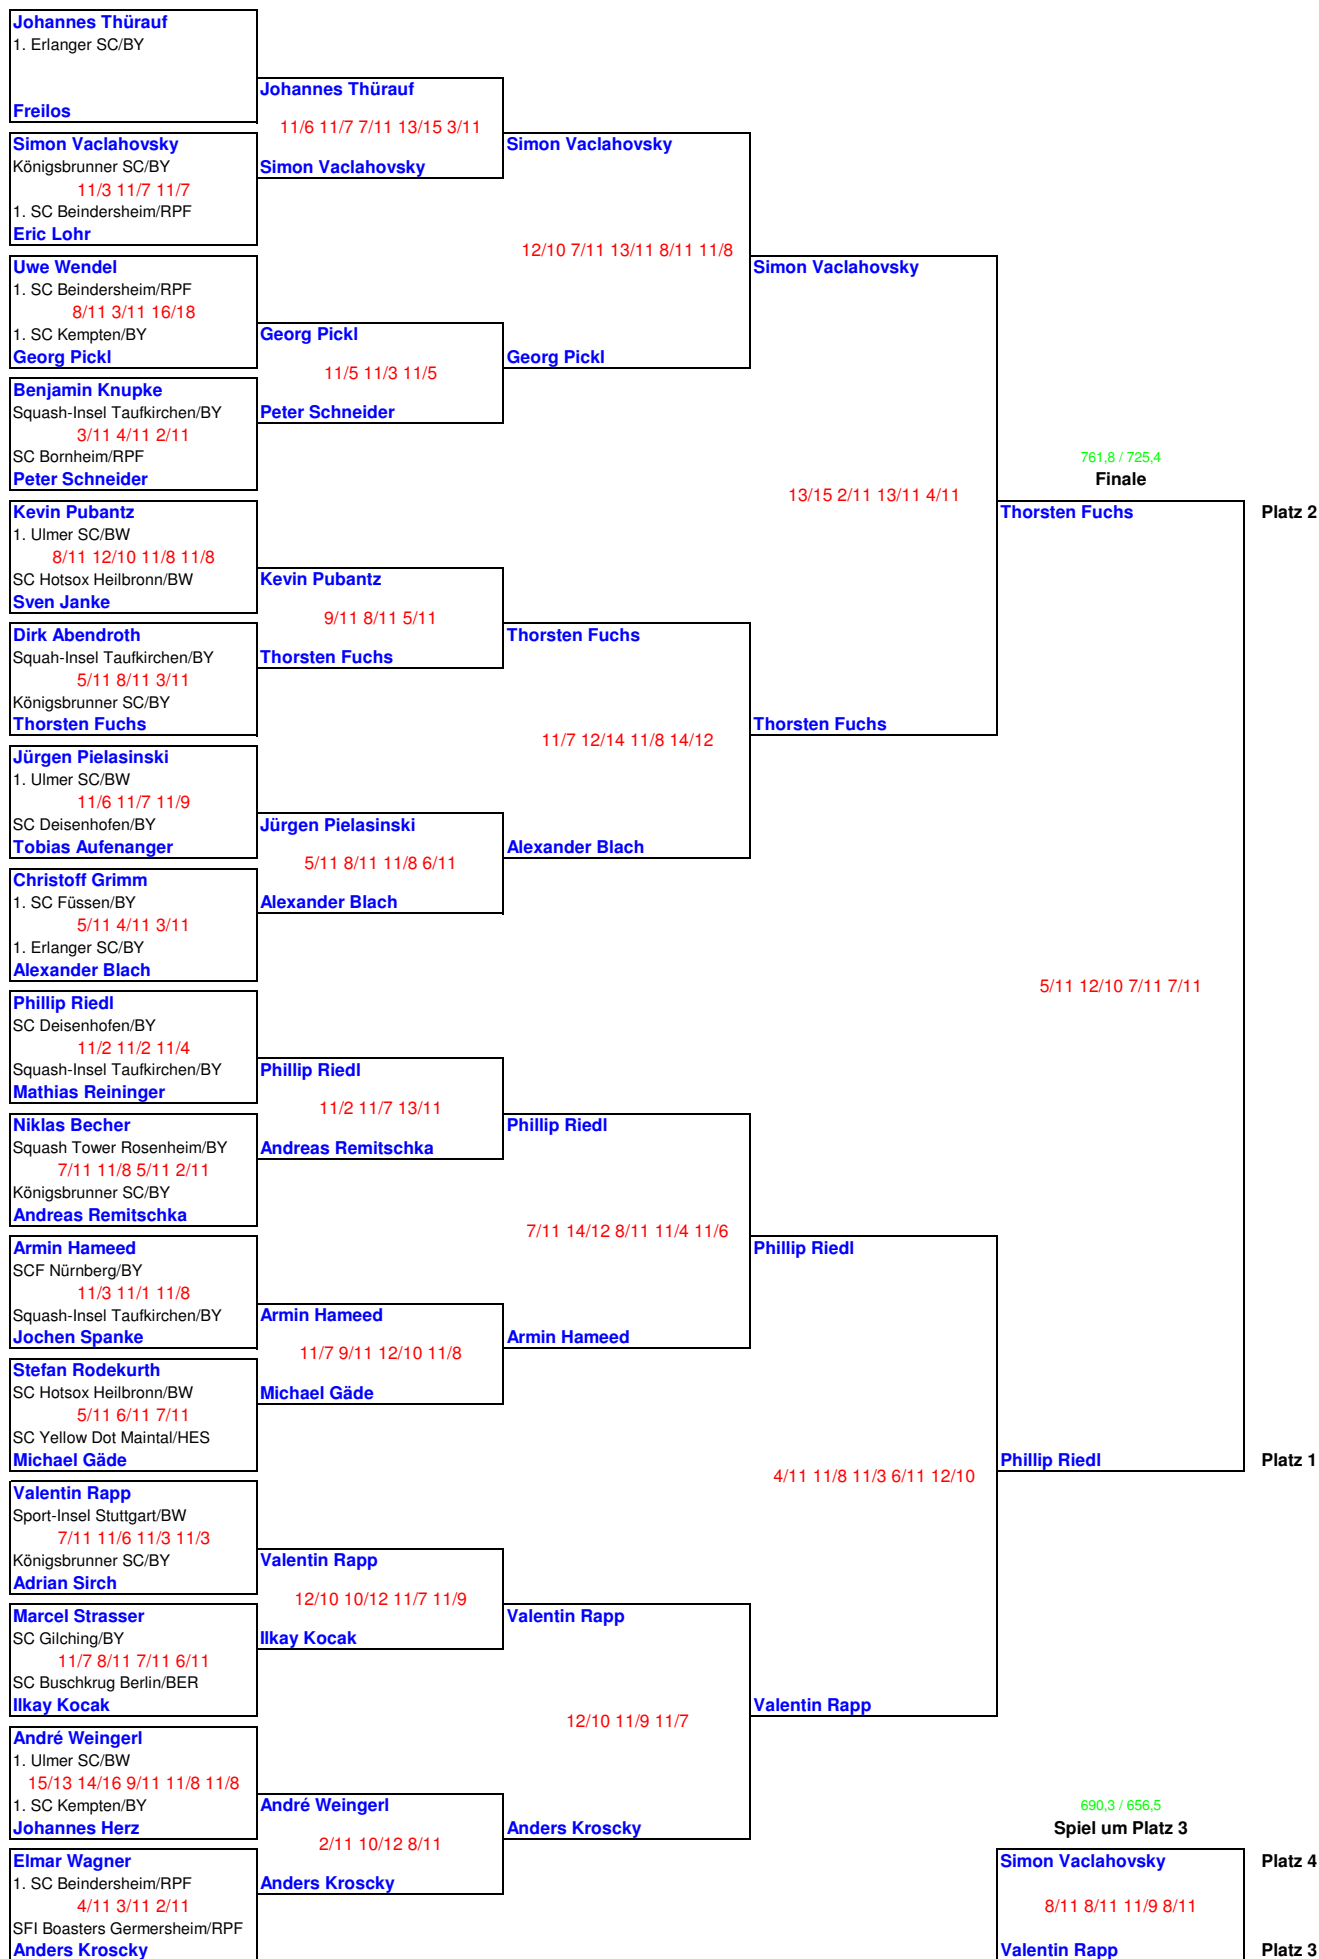

Data-Warehouse Open
Squash-Insel Taufkirchen, 11. - 13. September 2009

HERREN B