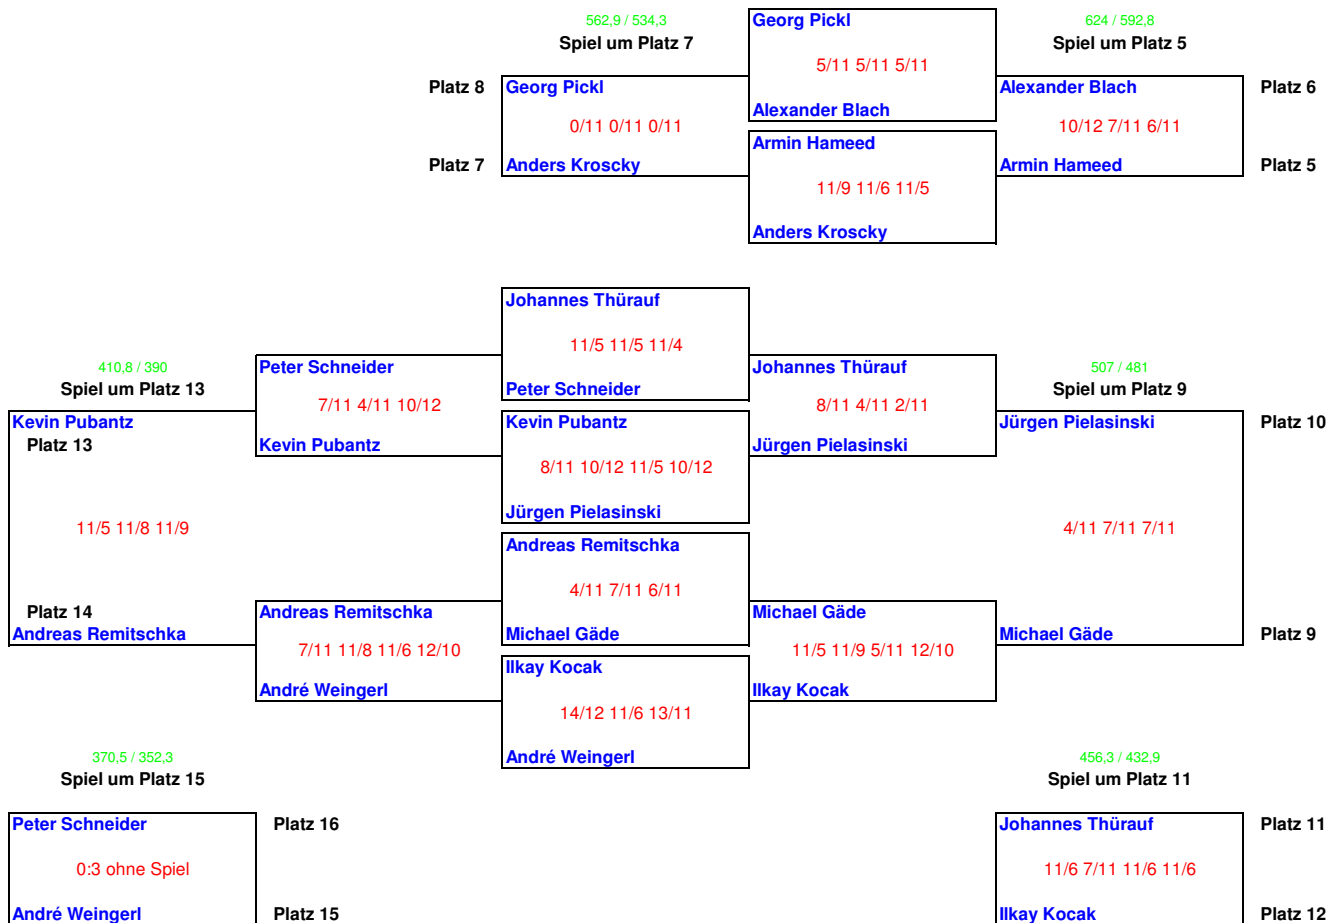

Data-Warehouse Open
Squash-Insel Taufkirchen, 11. - 13. September 2009

HERREN B