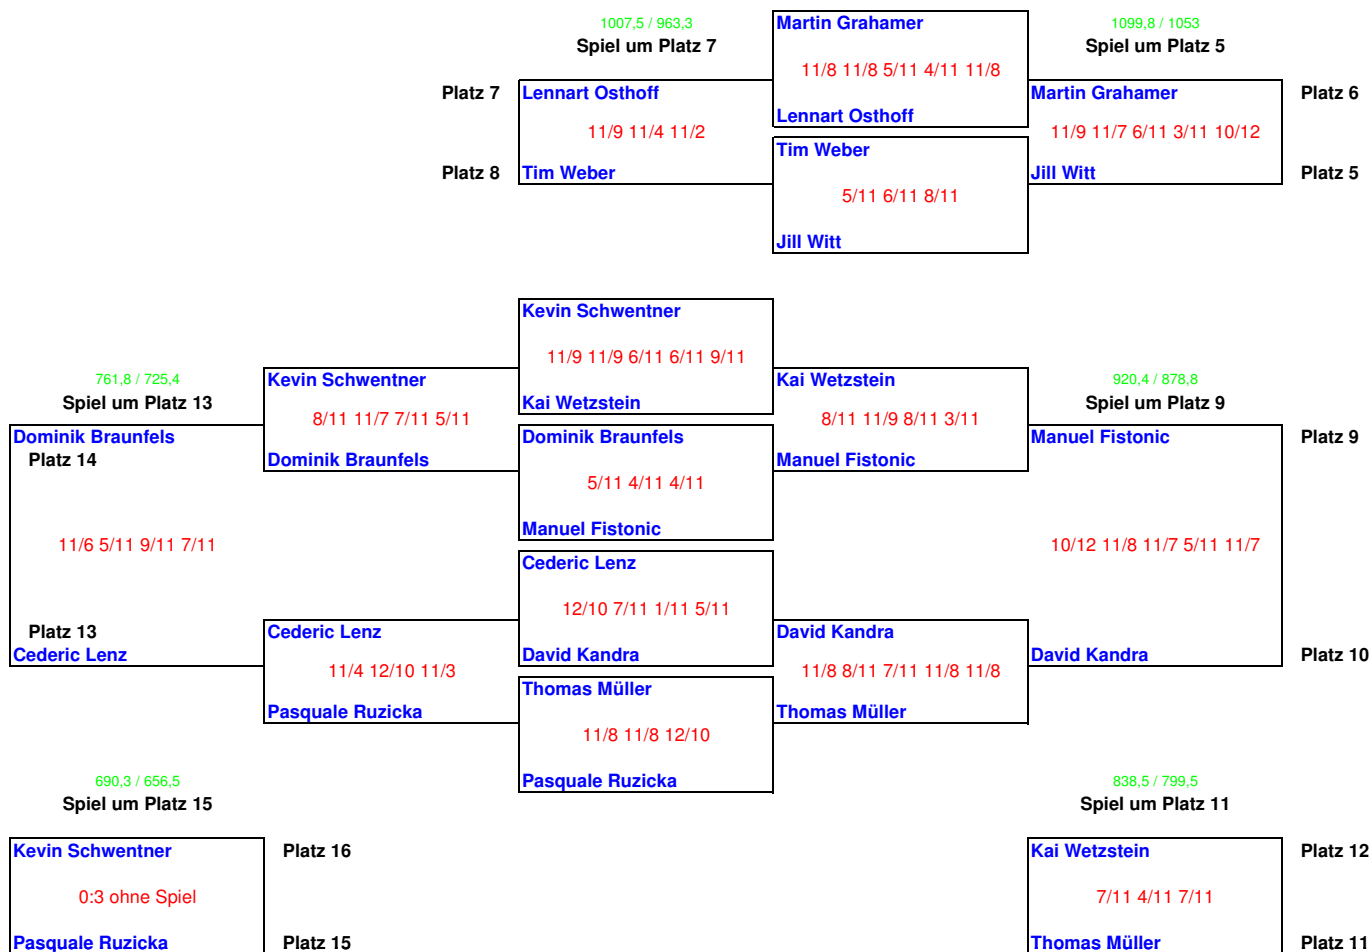

Data-Warehouse Open
Squash-Insel Taufkirchen, 11. - 13. September 2009

HERREN A