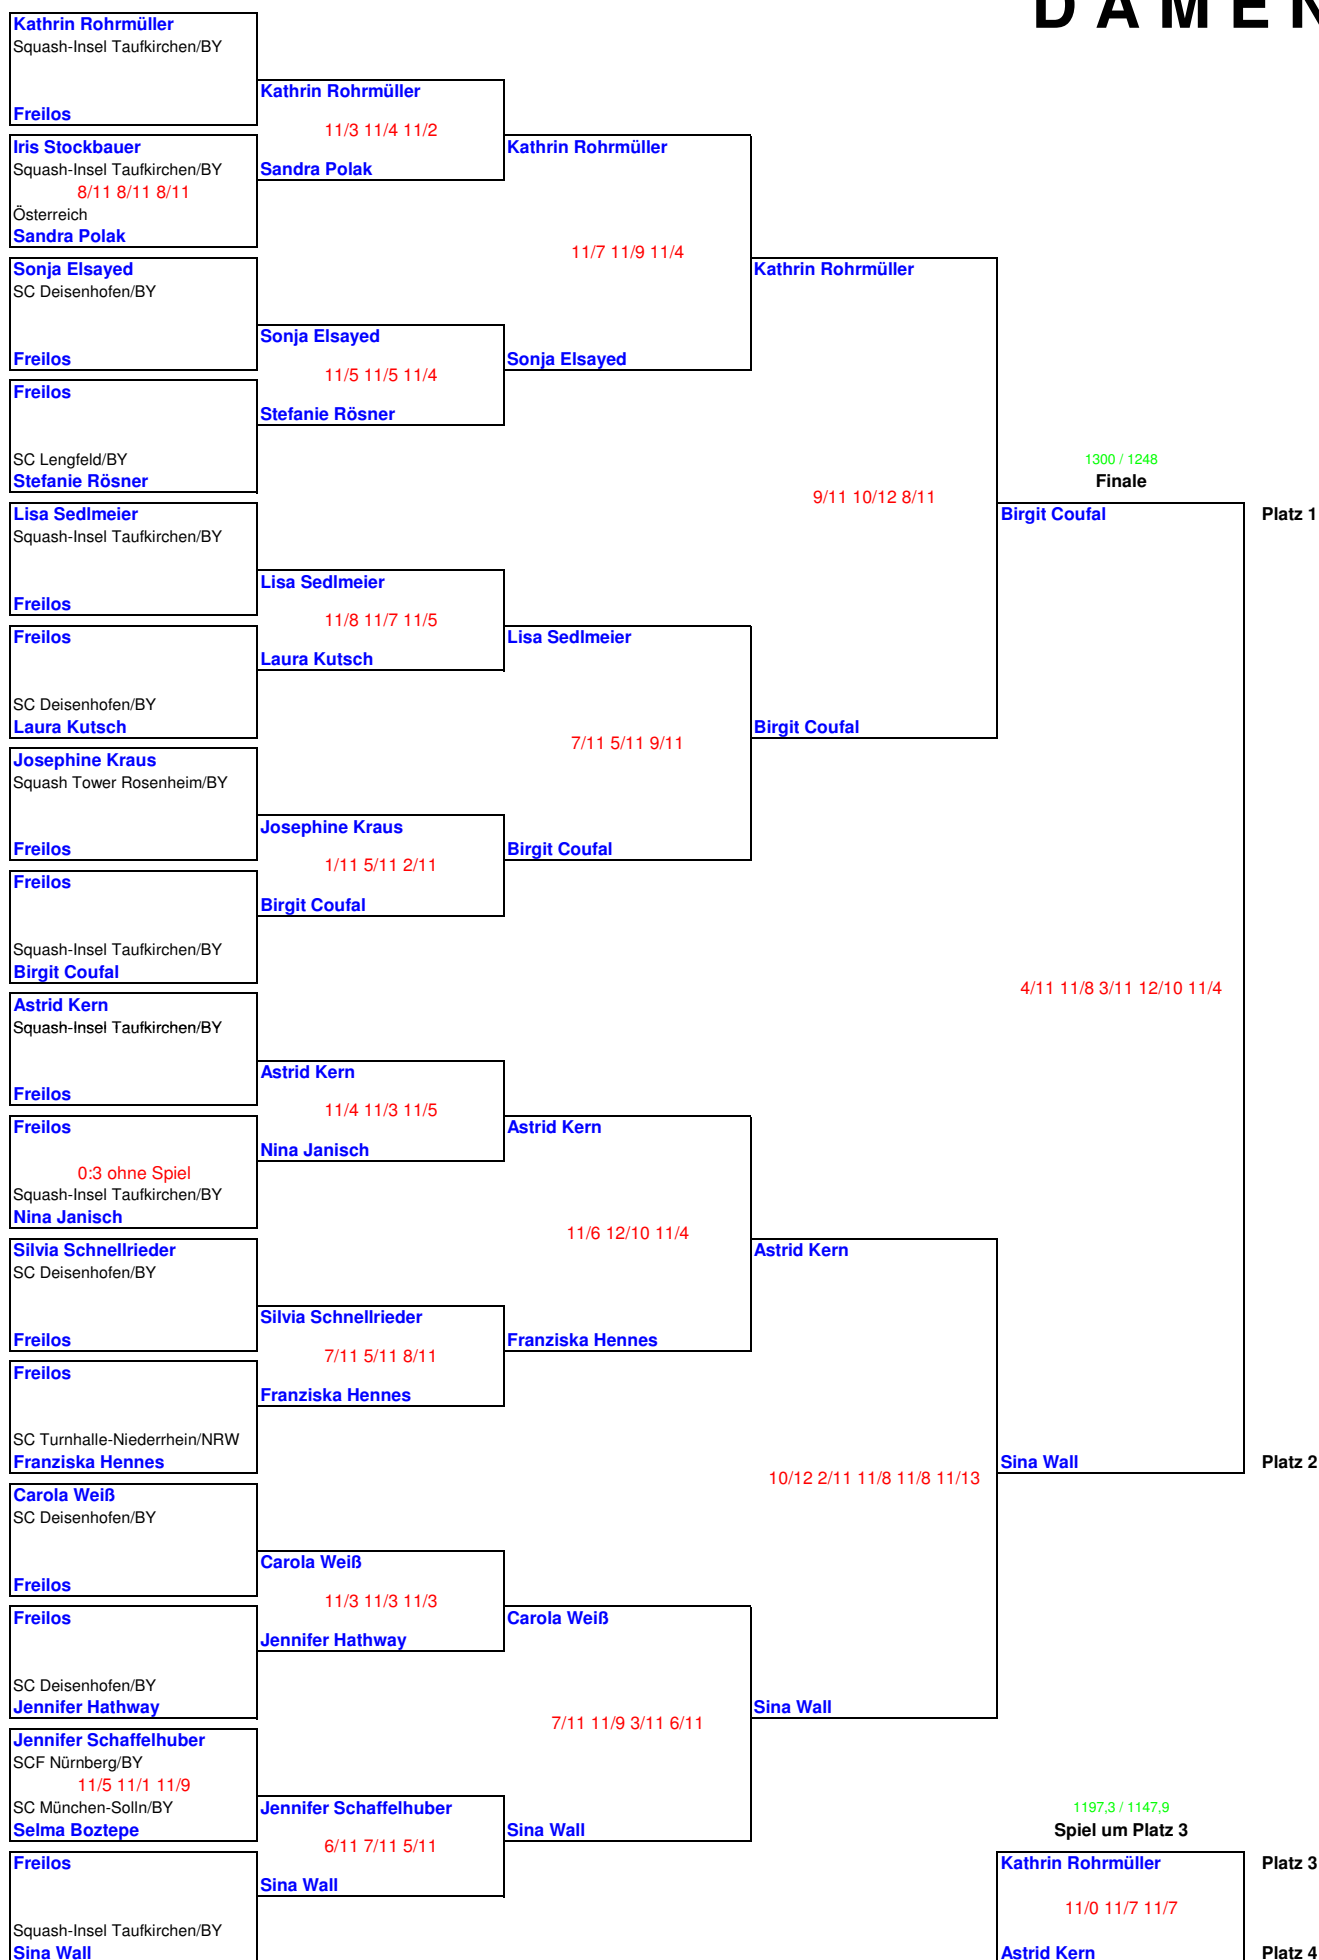

Data-Warehouse Open
Squash-Insel Taufkirchen, 11. - 13. September 2009

D A M E N