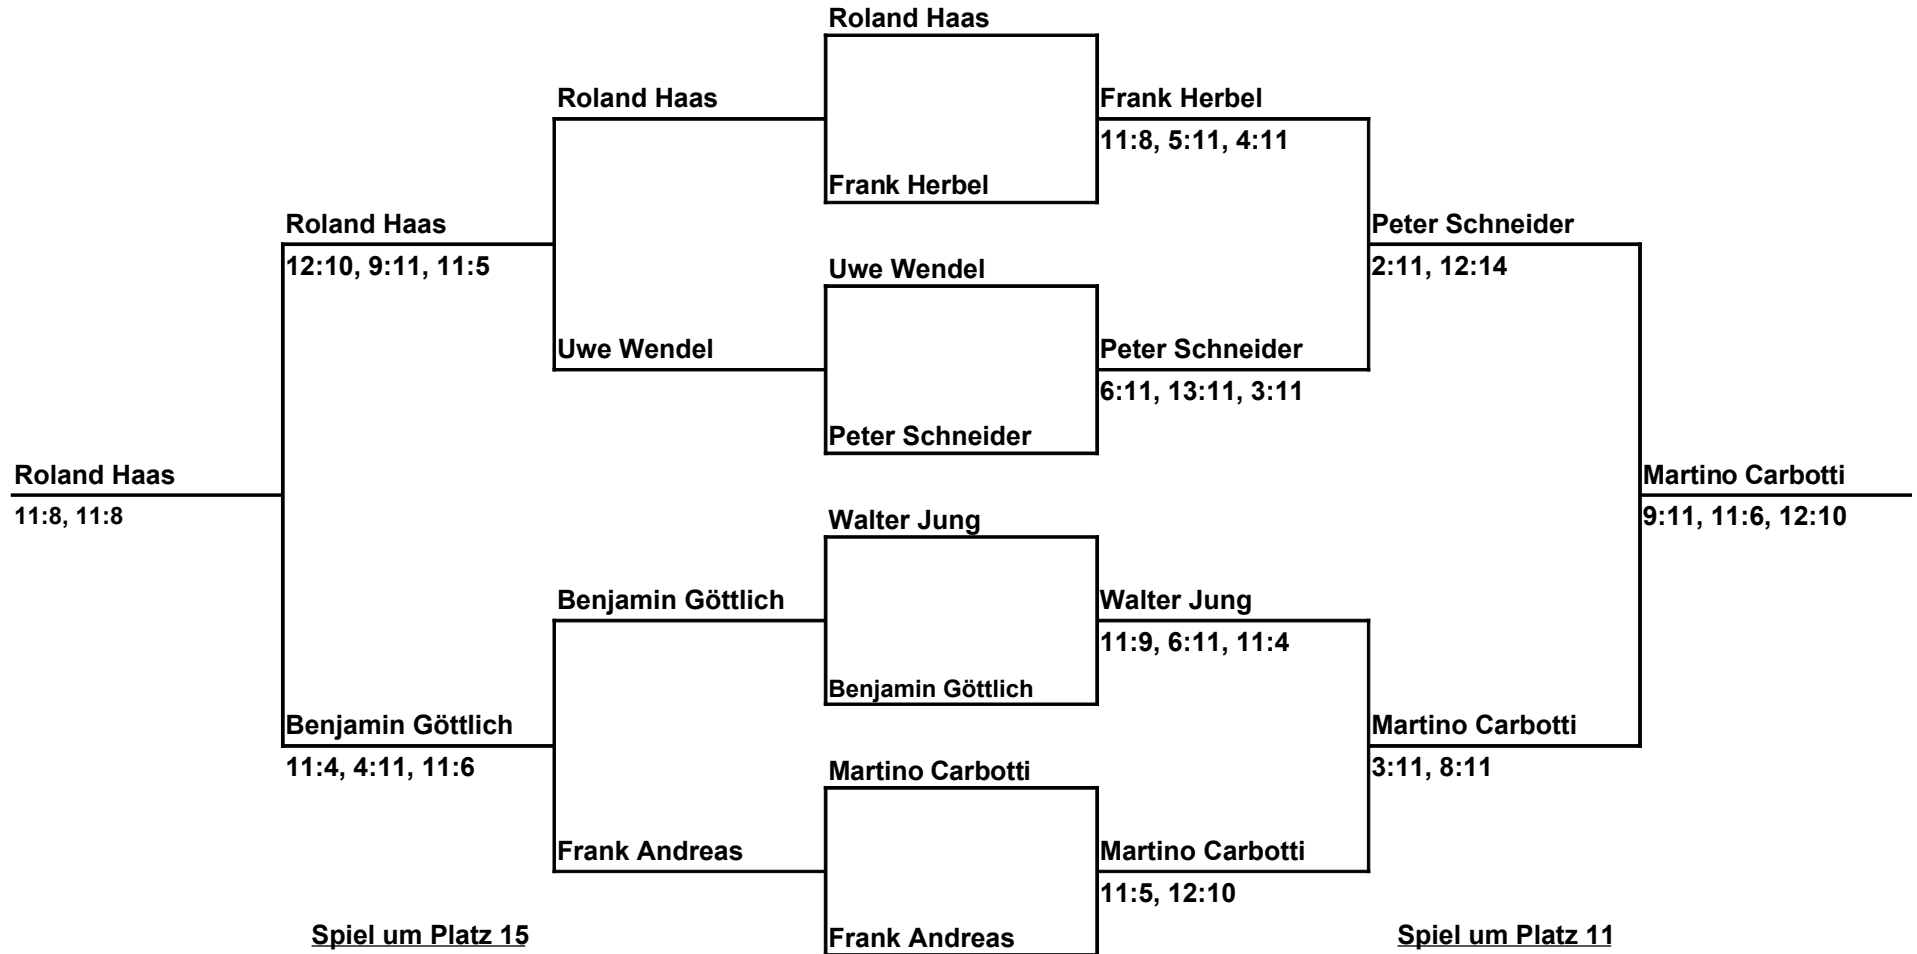

Speck Weg Turnier 2008 B-Feld

Plätze 5-8

Speck Weg Turnier 2008 B-Feld

Plätze 9-16

Spiel um Platz 13

Spiel um Platz 9

Spiel um Platz 15

Spiel um Platz 11