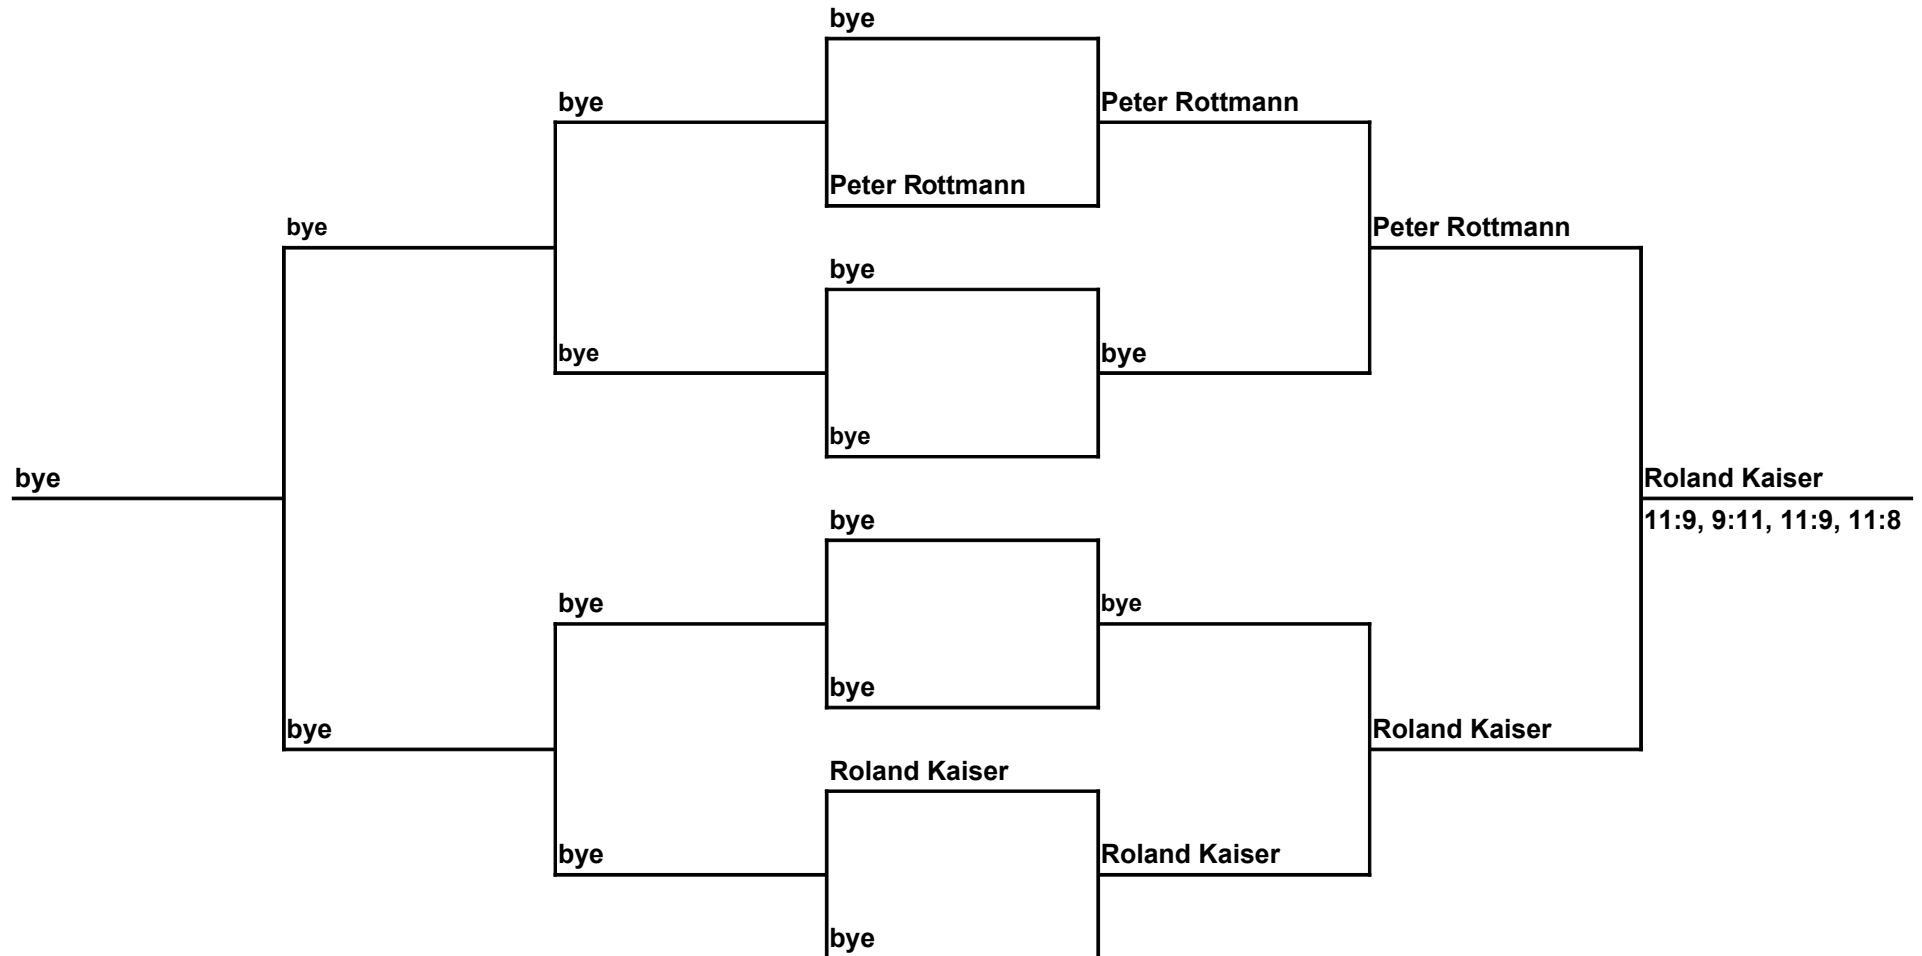

Speck Weg Turnier 2008 - B-Feld - Trostrunde

Speck Weg Turnier 2008 B-Feld

Plätze 21-24

Speck Weg Turnier 2008 B-Feld

Plätze 25-32

Spiel um Platz 29

Spiel um Platz 25

Speck Weg Turnier 2008 - Hobbyfeld