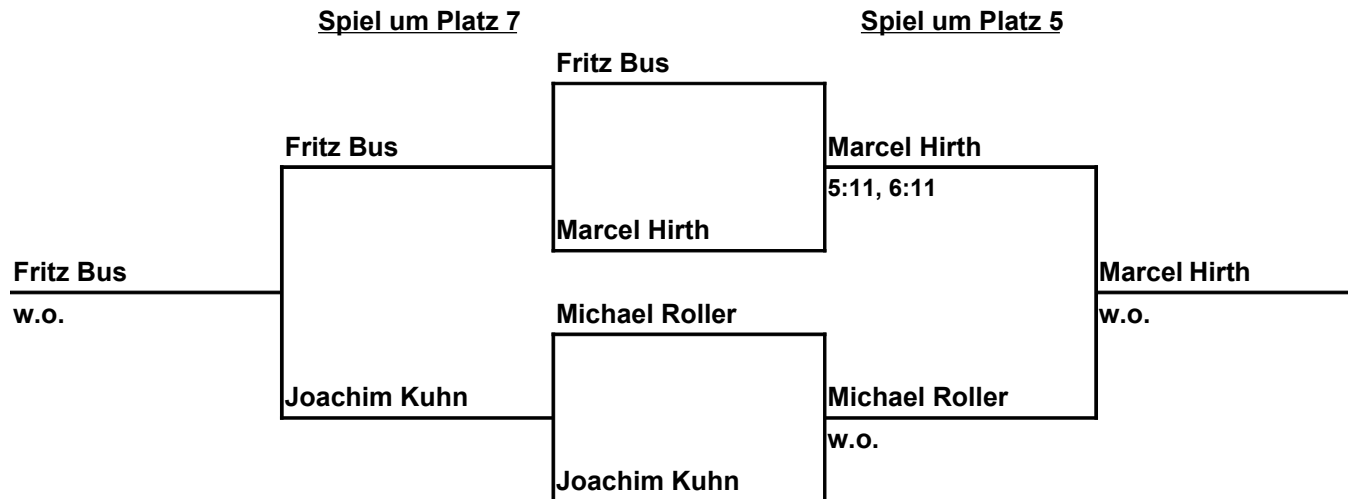

8:11, 7:11, 3:11

Anders Kroscky

Anders Kroscky

11:6, 11:8, 11:9

Anders Kroscky

Speck Weg Turnier 2008 A-Feld

Supertrostrunde

Speck Weg Turnier 2008 B-Feld