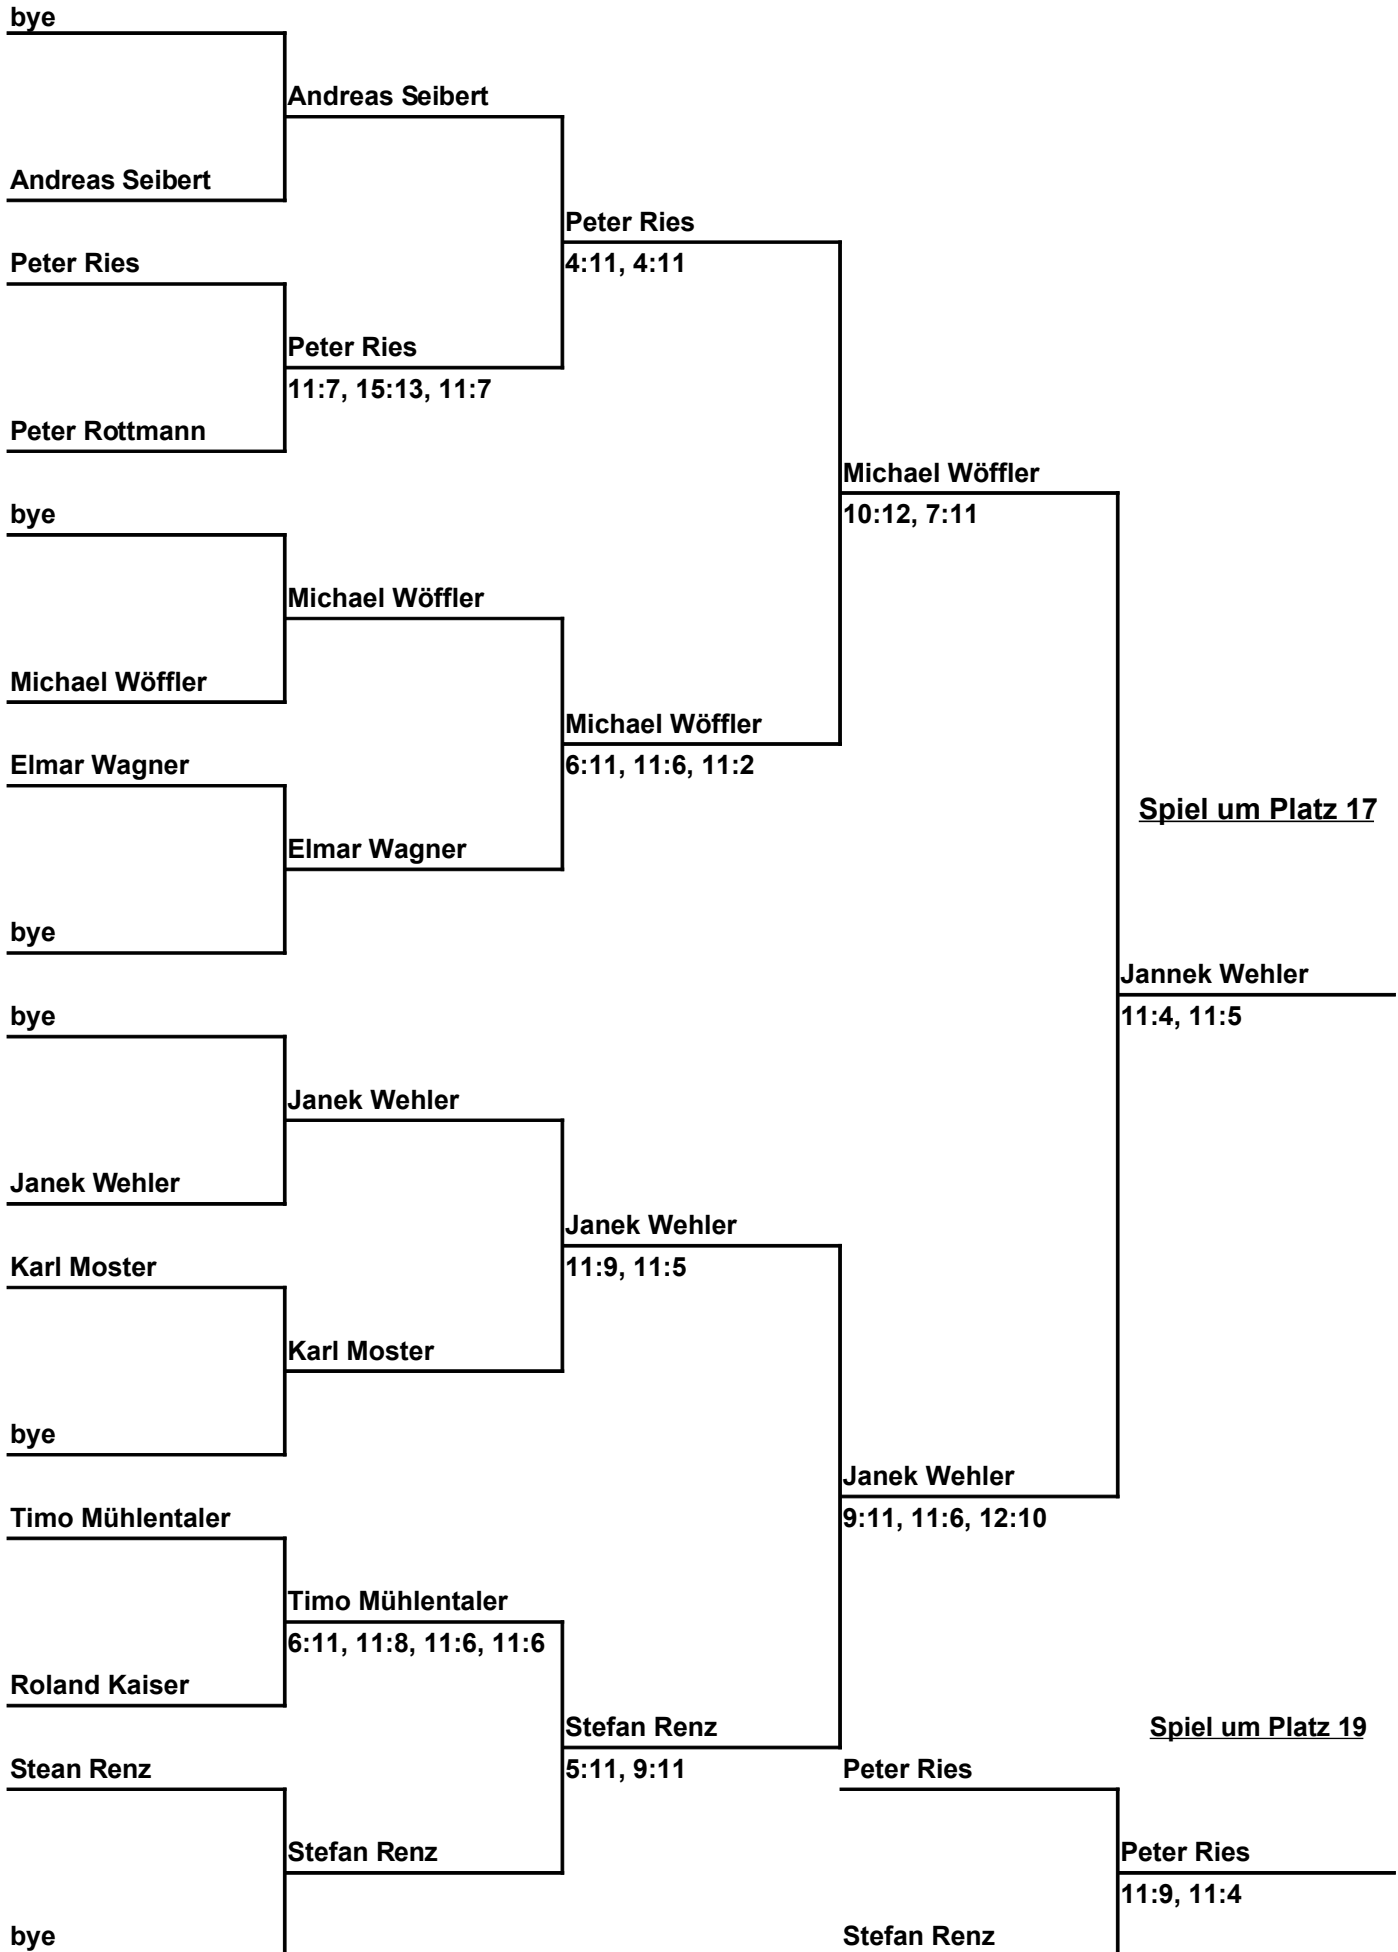

Speck Weg Turnier 2008 - B-Feld - Trostrunde

Speck Weg Turnier 2008 B-Feld

Plätze 21-24

Speck Weg Turnier 2008 B-Feld

Plätze 25-32

Spiel um Platz 29

Spiel um Platz 25

Speck Weg Turnier 2008 - Hobbyfeld