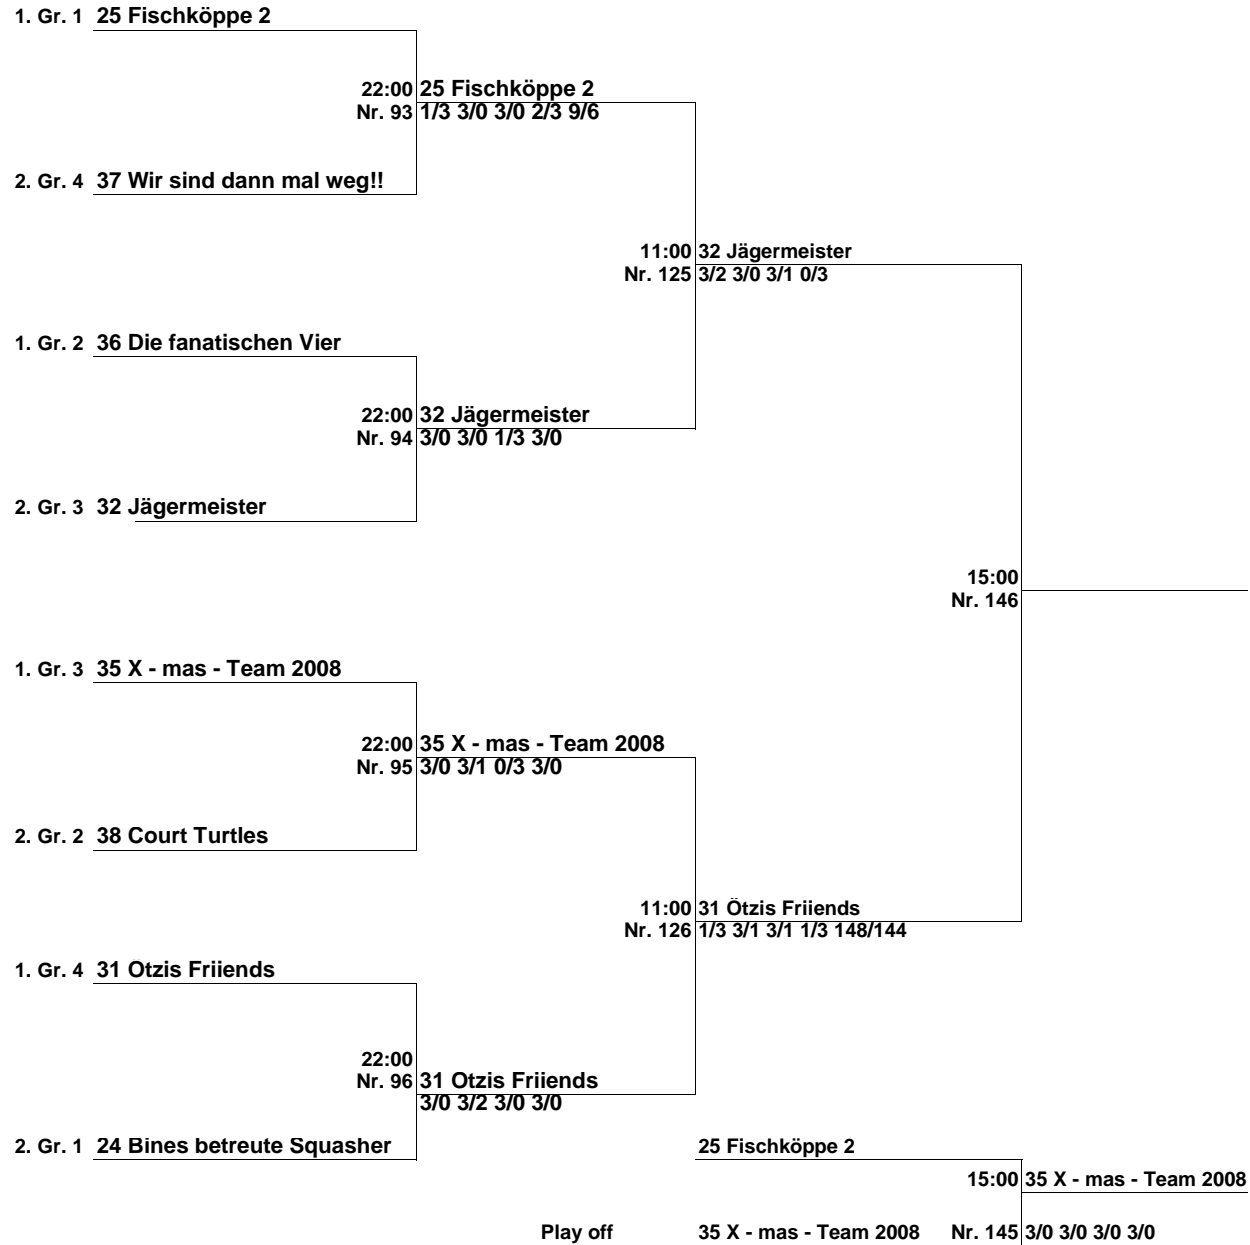

B2 Gruppe 4

				Ergebnisse
Spiel - Nr.	Zeit	Tag	Spiel - Paarungen	Spiele Sätze Punkte
26	10:00	Sa	34 Ruhrpott Squash & Drinking - 37 Wir sind dann mal weg!!	1:3 3:10 98:129
27	10:00	Sa	29 Flying Horses Nienburg - 31 Ötzis Friiends	0:4 3:12 112:152
41	12:00	Sa	34 Ruhrpott Squash & Drinking - 31 Ötzis Friiends	0:4 4:12 121:158
42	14:00	Sa	29 Flying Horses Nienburg - 37 Wir sind dann mal weg!!	1:3 5:9 112:133
74	20:00	Sa	34 Ruhrpott Squash & Drinking - 29 Flying Horses Nienburg	2:2 7:6 107:111
75	20:00	Sa	31 Ötzis Friiends - 37 Wir sind dann mal weg!!	3:1 9:5 131:109

1. **31 Ötzis Friiends** 9 Punkte 11:1 Spiele

---

2. **37 Wir sind dann mal weg!!** 6 Punkte 7:5 Spiele

---

3. **34 Ruhrpott Squash & Drinking** 2 Punkte 3:9 Spiele

---

4. **29 Flying Horses Nienburg** 1 Punkte 3:9 Spiele

B 2 Hauptrunde

Samstag

Sonntag

Sonntag