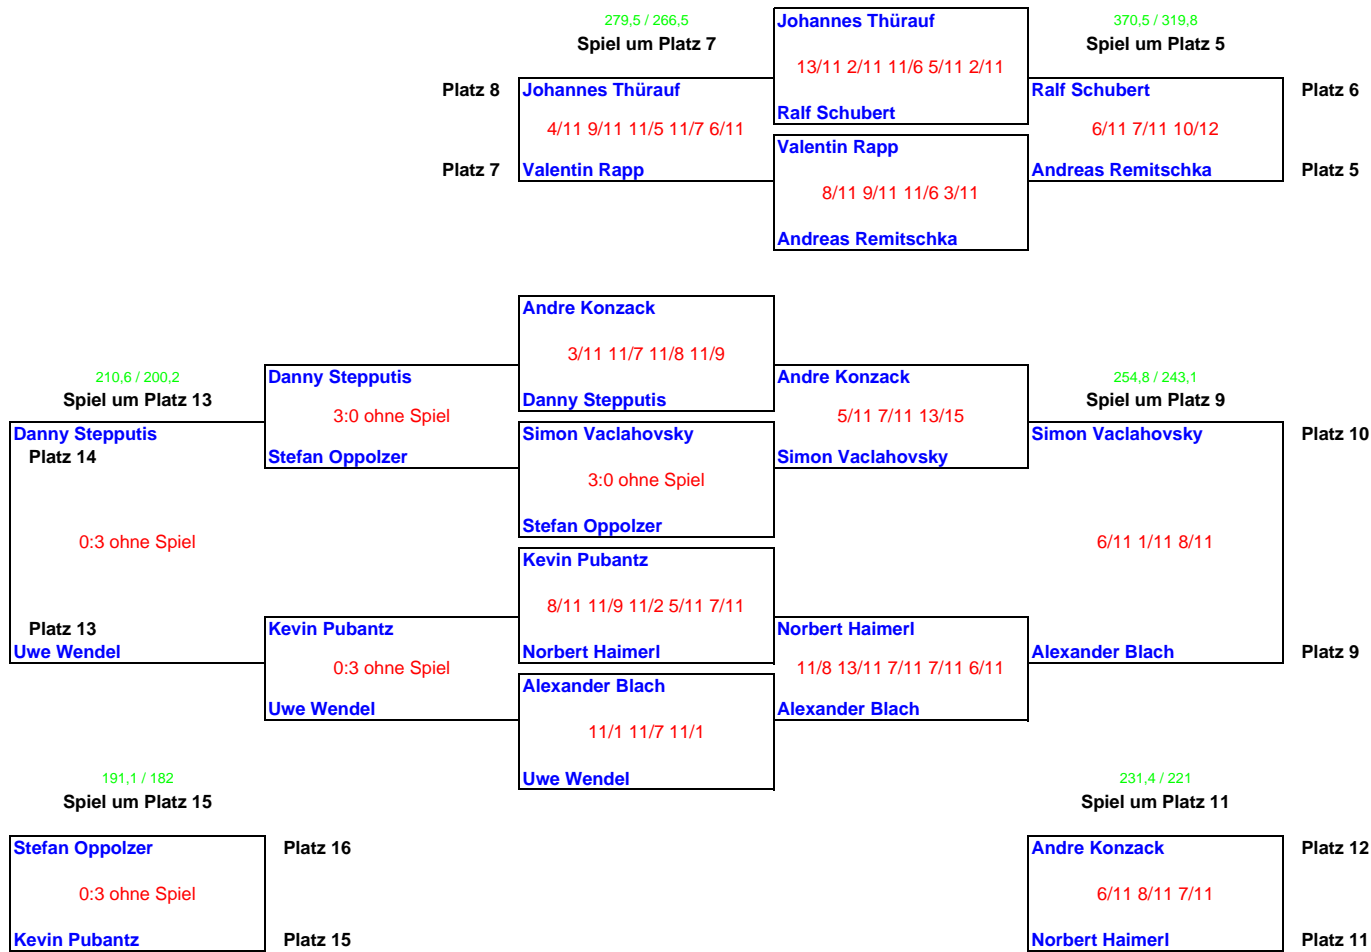

Data-Warehouse Open
Squash-Insel Taufkirchen, 5. - 7. September 2008

HERREN B