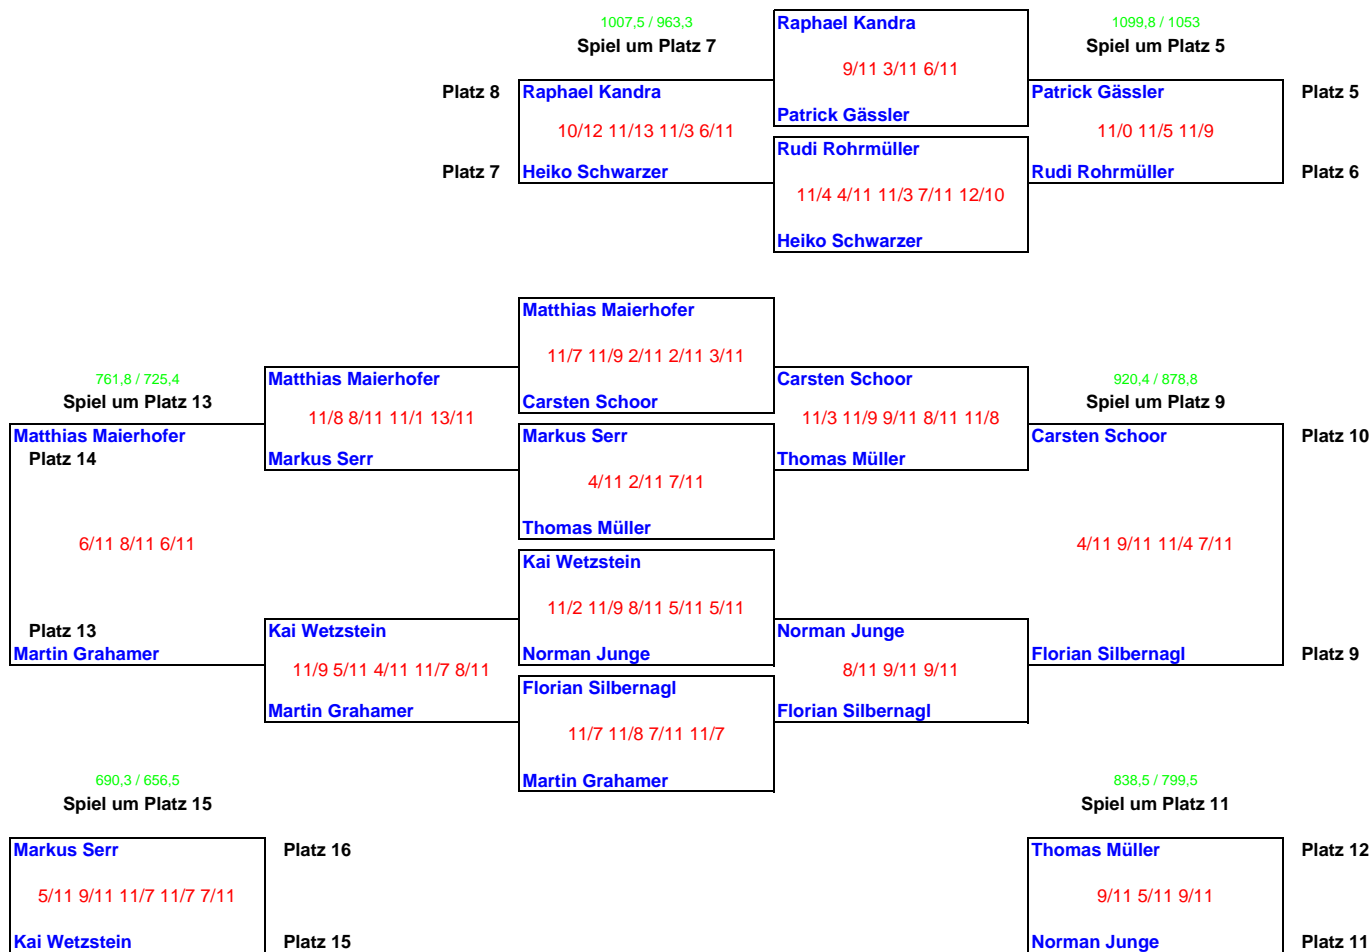

**Data-Warehouse Open**  
**Squash-Insel Taufkirchen, 5. - 7. September 2008**

# D A M E N

**Data-Warehouse Open**  
**Squash-Insel Taufkirchen, 5. - 7. September 2008**

# HERREN A

**Data-Warehouse Open**  
**Squash-Insel Taufkirchen, 5. - 7. September 2008**