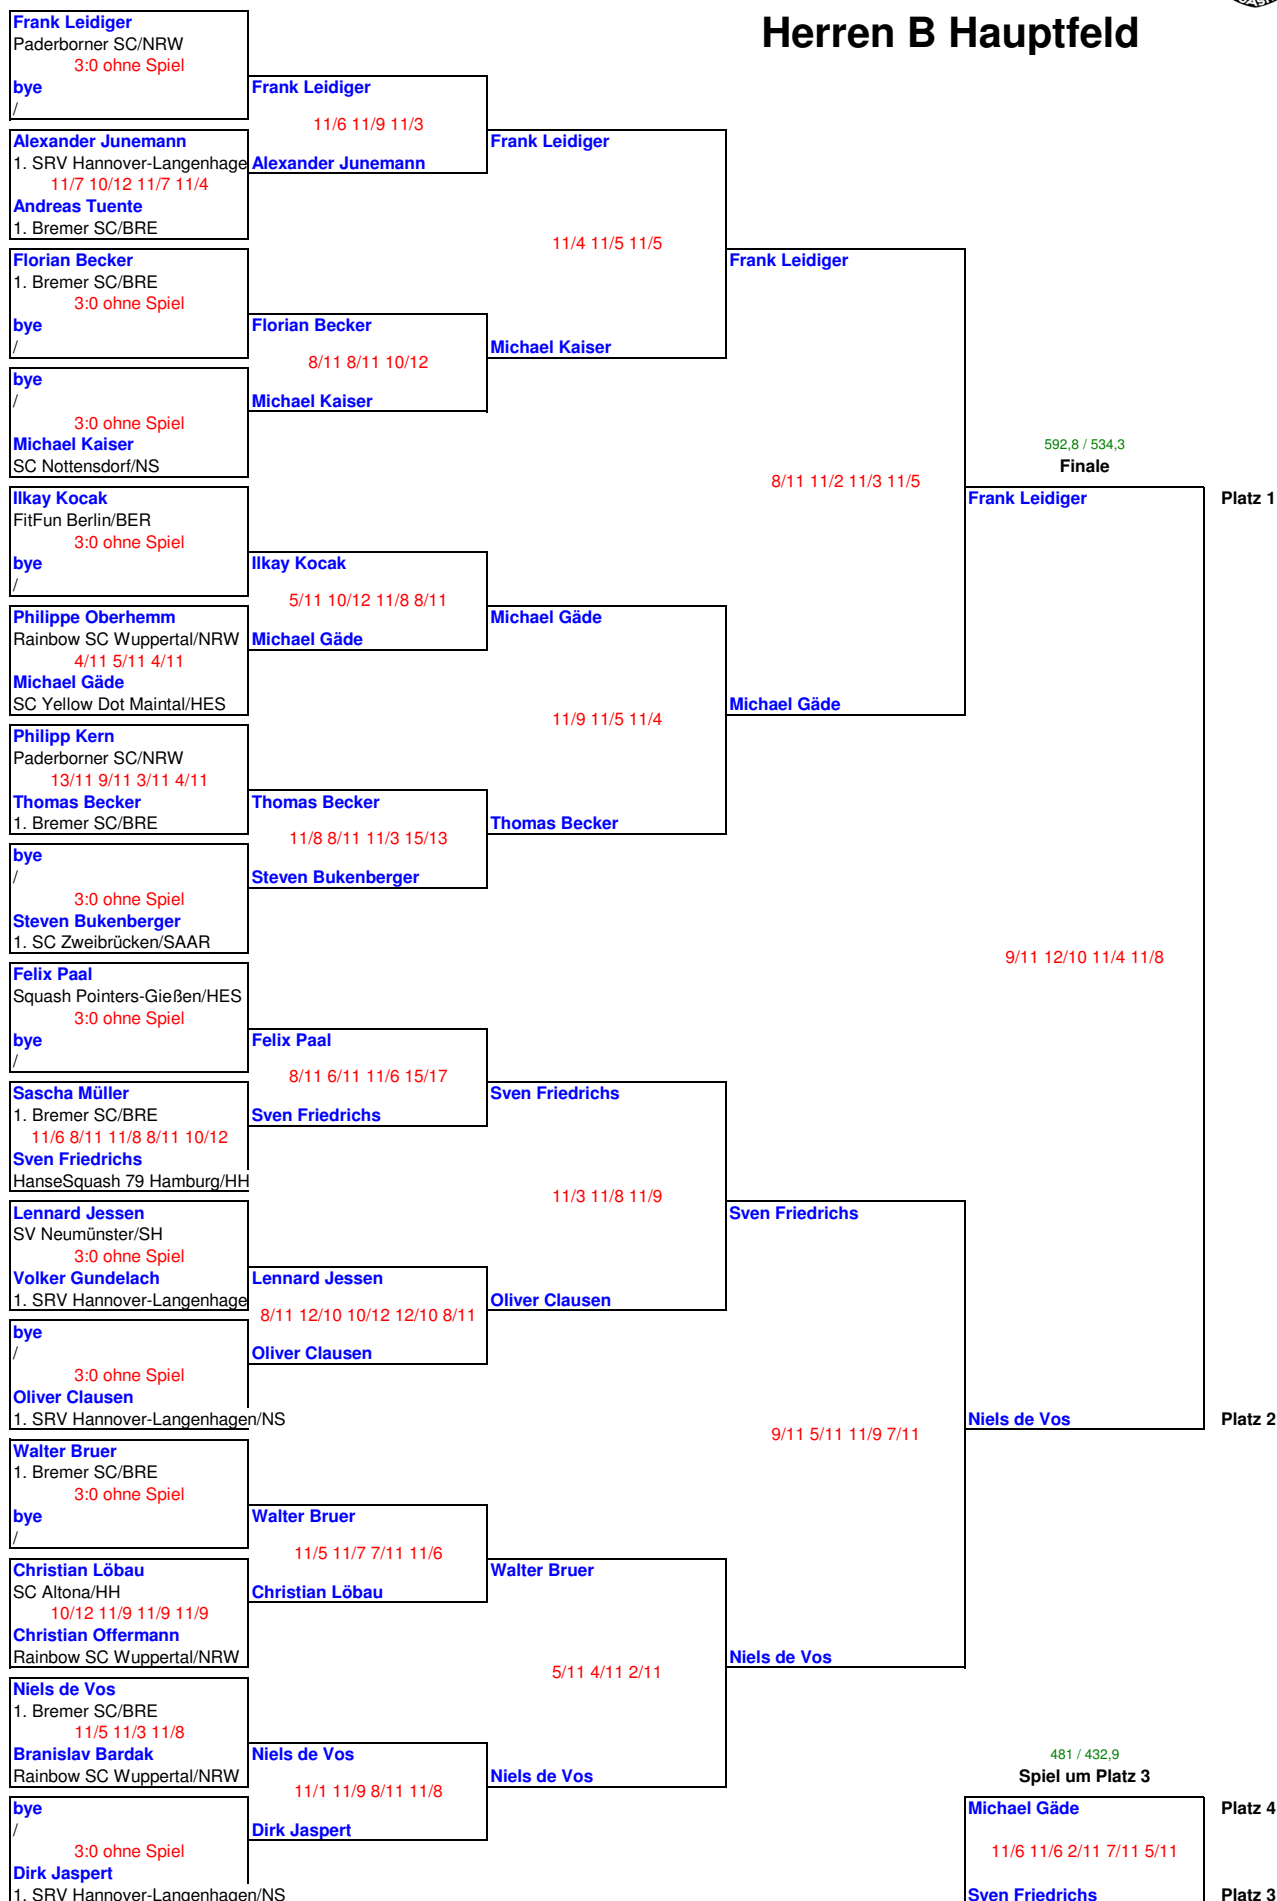

Sportwelt Bremen - 5.-7. Juni 2009

Herren A Trostrunde

32. Bremer Schlüssel

07.06.2009 - 13:08

Sportwelt Bremen - 5.-7. Juni 2009

Herren B Hauptfeld

Platz 1

Platz 2