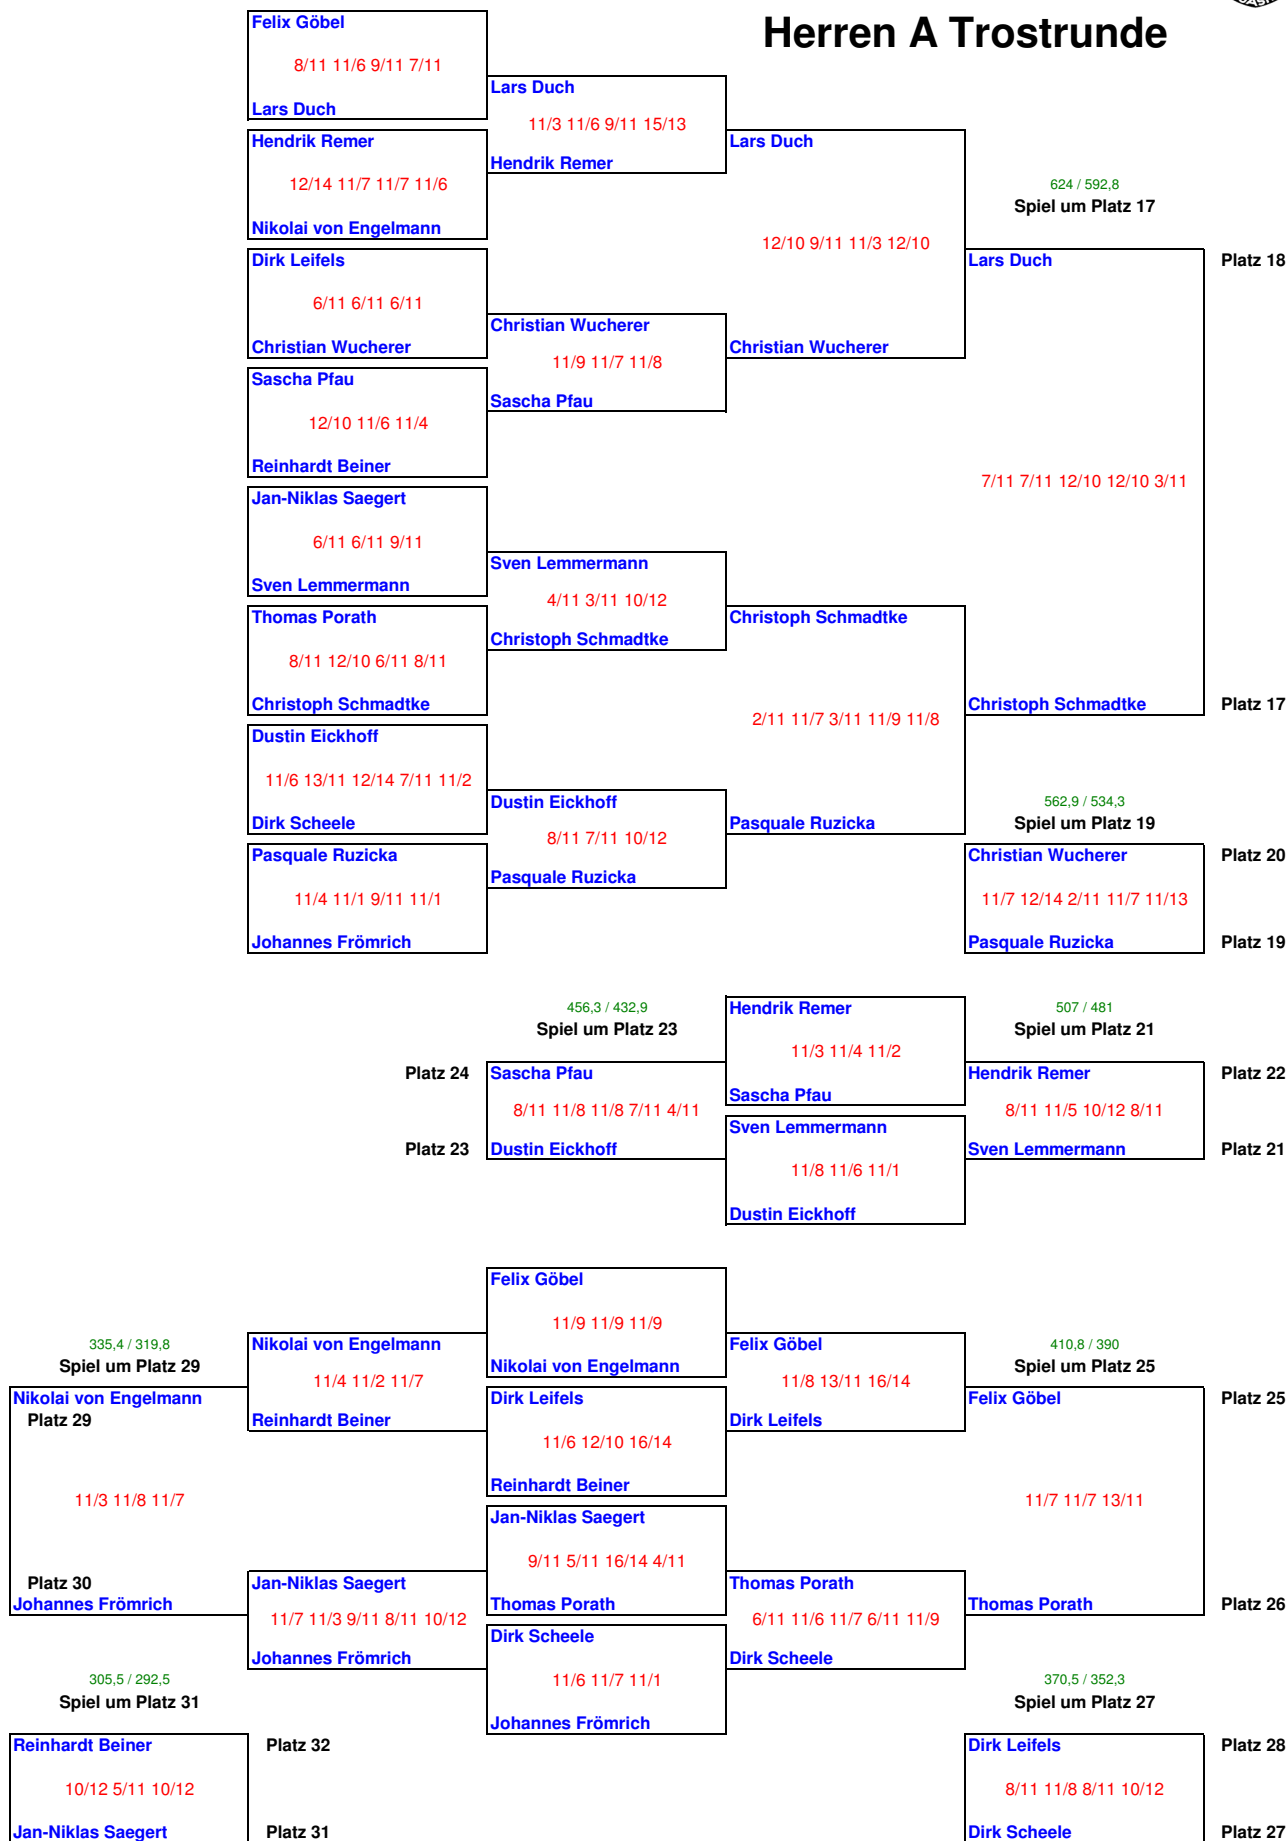

Sportwelt Bremen - 5.-7. Juni 2009

Herren A Trostrunde

32. Bremer Schlüssel

07.06.2009 - 13:08

Sportwelt Bremen - 5.-7. Juni 2009

Herren B Hauptfeld

Platz 1

Platz 2