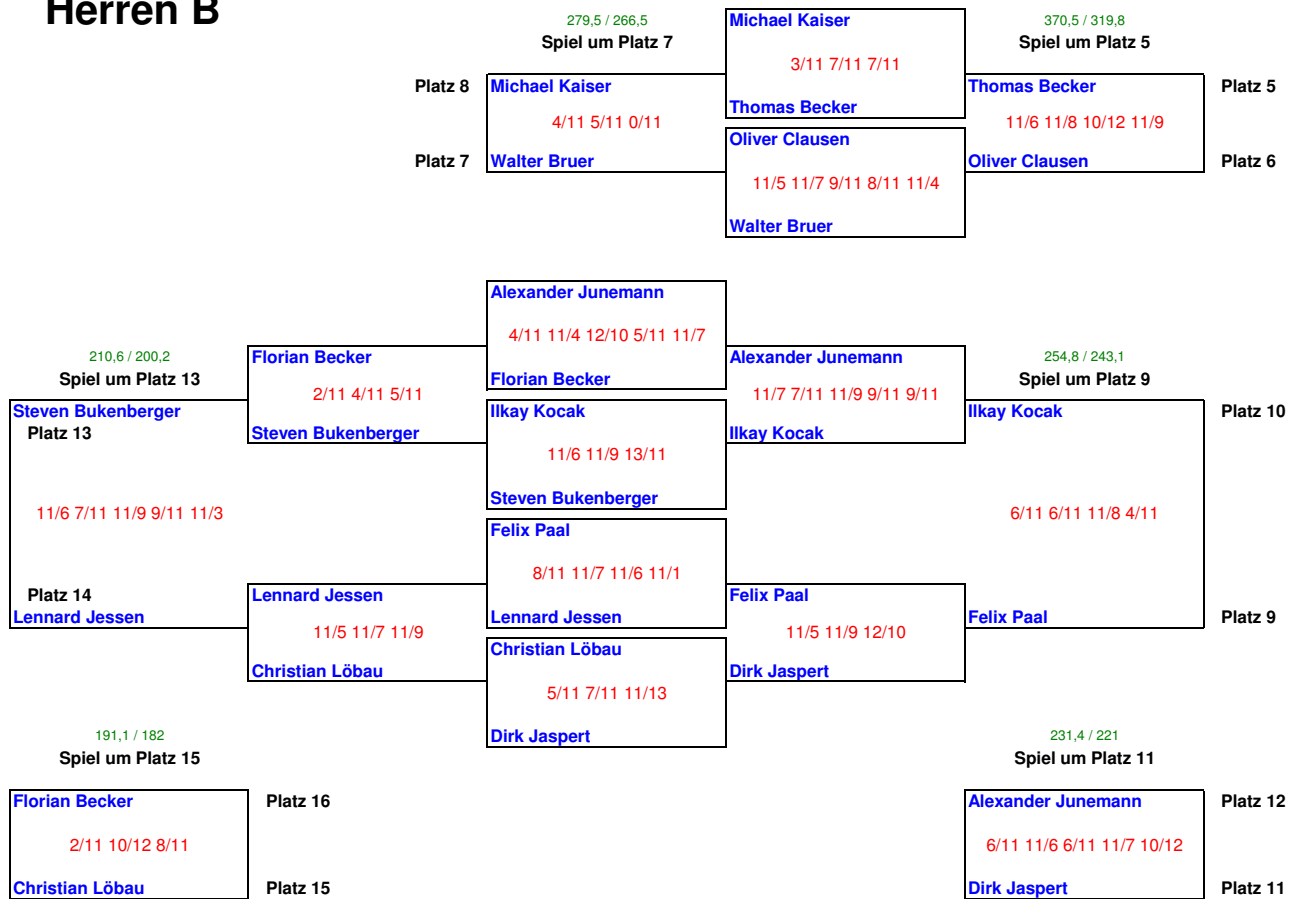

Platz 4

Platz 3

32. Bremer Schlüssel

Sportwelt Bremen - 5.-7. Juni 2009

07.06.2009 - 13:08

Herren B

32. Bremer Schlüssel

07.06.2009 - 13:08