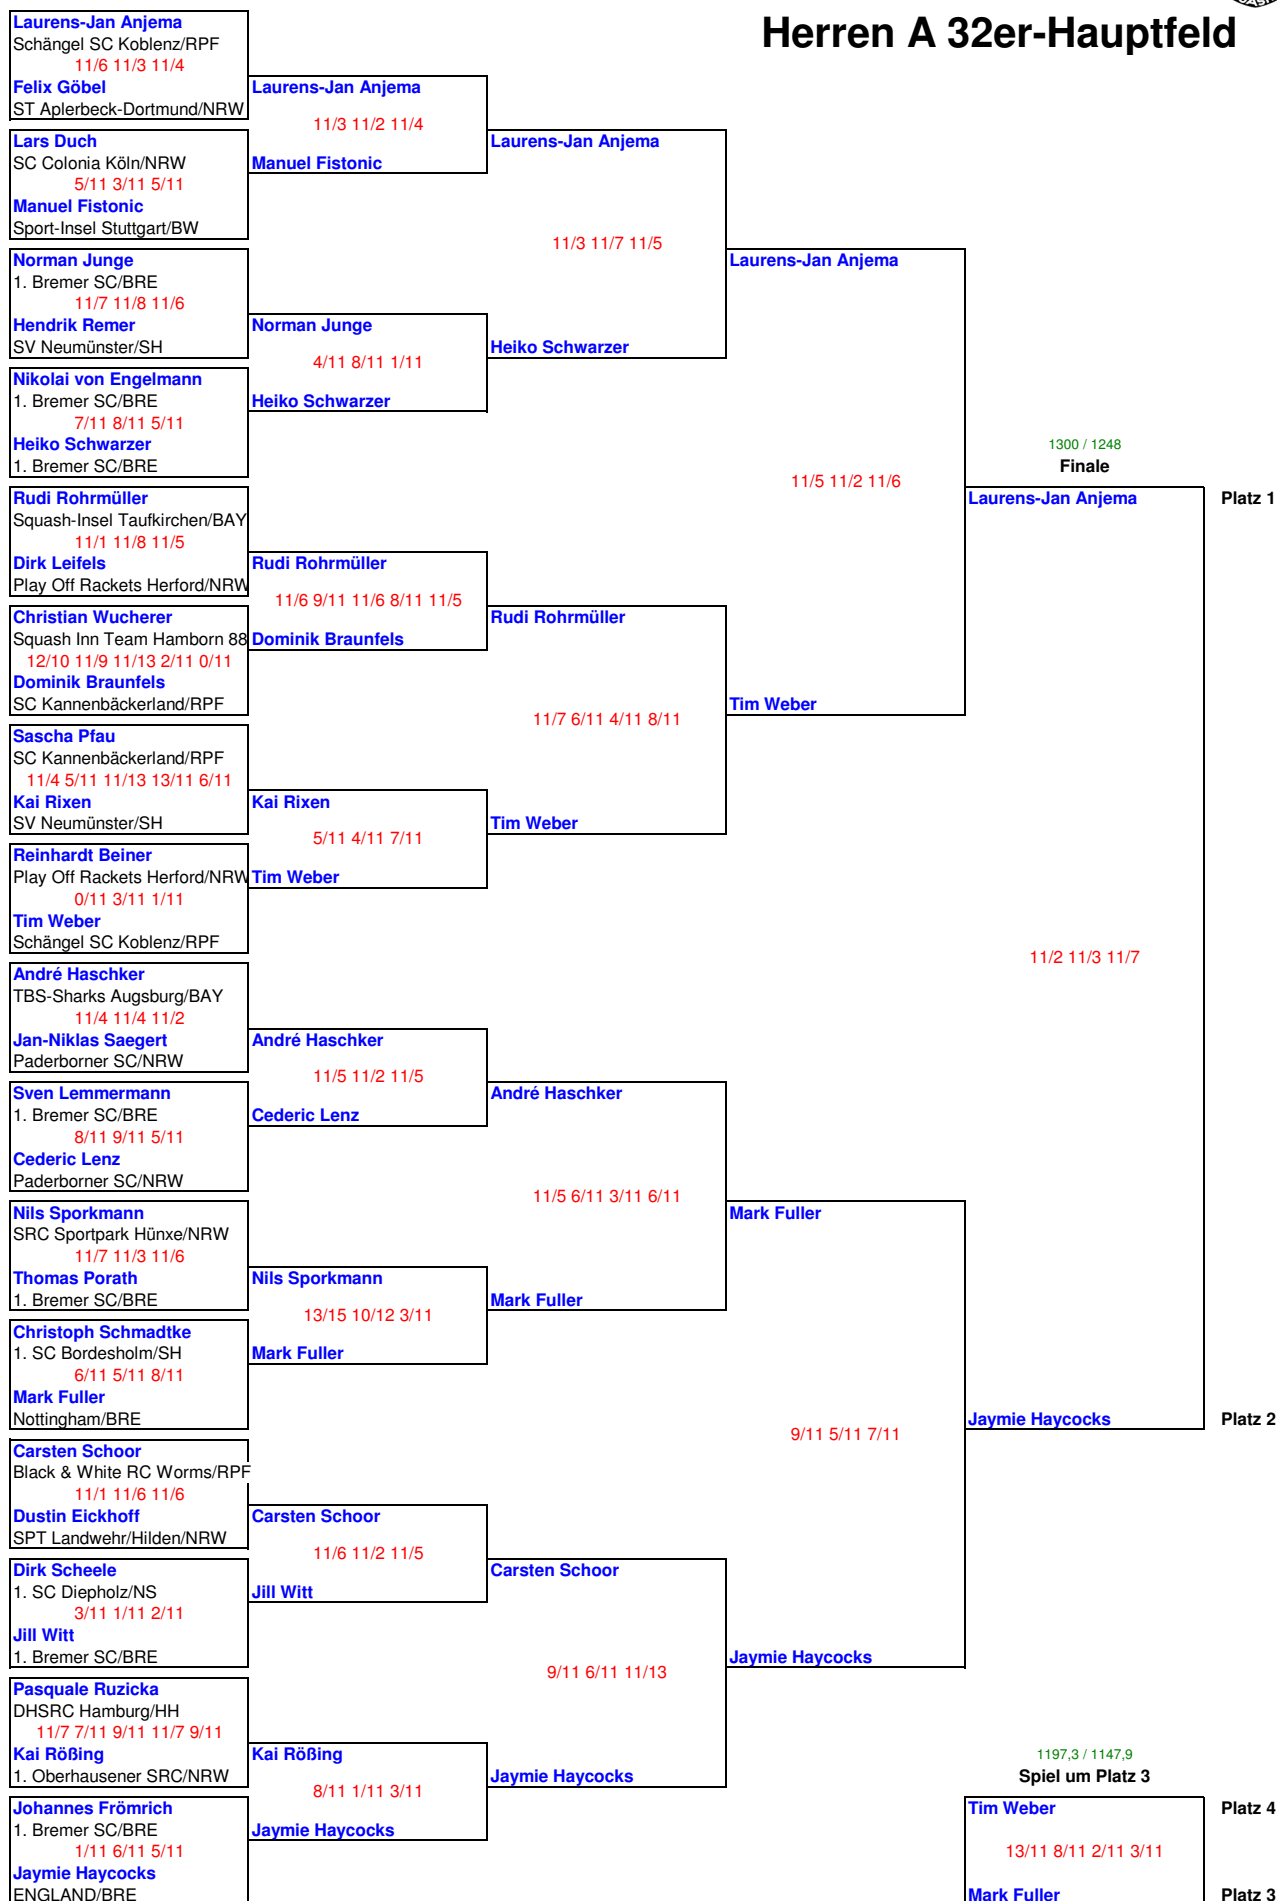

32. Bremer Schlüssel

07.06.2009 - 14:14

Sportwelt Bremen - 5.-7. Juni 2009

Herren A 32er-Hauptfeld