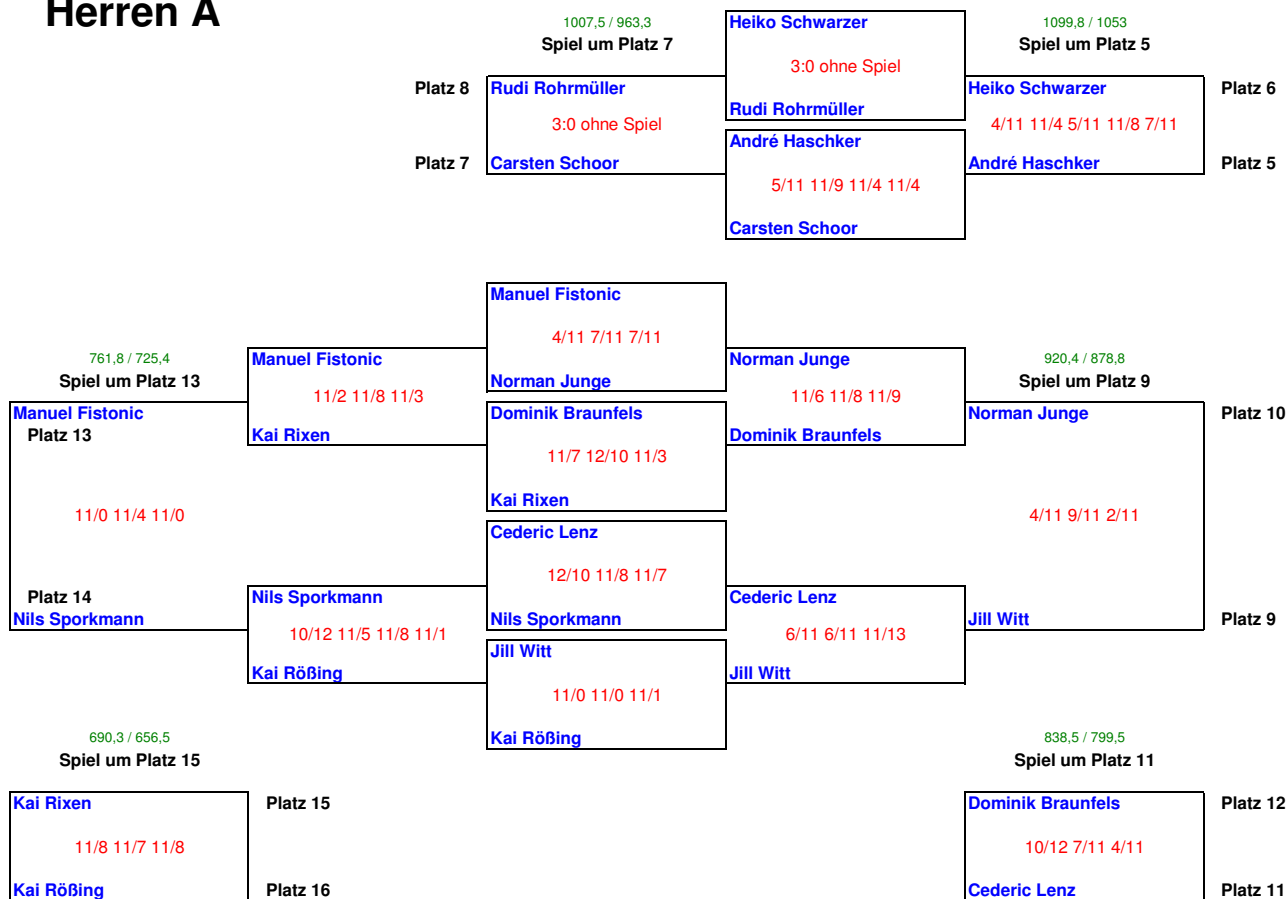

Sportwelt Bremen - 5.-7. Juni 2009

Herren A 32er-Hauptfeld

32. Bremer Schlüssel

Sportwelt Bremen - 5.-7. Juni 2009

07.06.2009 - 14:14

Herren A

32. Bremer Schlüssel

07.06.2009 - 14:14